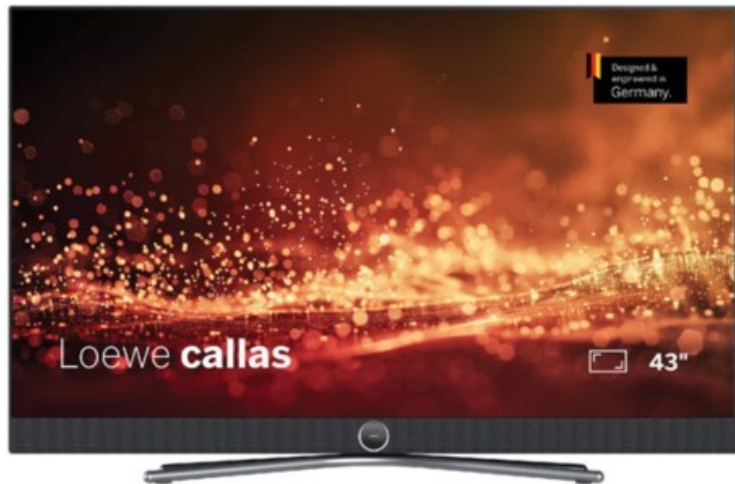

Loewe callas 43 | basaltgrau

Artikelnummer 18777

Produkt-Highlights

- Ultra HD-Auflösung mit HDR10 und Dolby Vision
- Flexible USB-Aufnahme mit Timeshift und EPG-Programmierung
- Super-schnelles Loewe os mit komfortabler Loewe remote
- Smart Entertainment mit komfortablem Streaming
- Integrierte nach vorne gerichtete Soundbar für beste Sprachverständlichkeit
- Übertreffendes Klangerlebnis mit Dolby Atmos
- Unterstützung von Alexa Skills, Miracast, Apple AirPlay und DTS Play-Fi
- Ausgefeiltes 360° Design mit drehbarem Tischfuß in Chrom
- Modulare Aufstellösungen für Tisch, Boden oder Wand für jede Wohnsituation

Bildeigenschaften

- Auflösung: Ultra HD (4K)
- Hintergrundbeleuchtung: Edge-LED
- Bildoptimierung: HDR, Dolby Vision

Ausstattung & Technik

- Bildschirmdiagonale: 108 cm
- Bildschirmdiagonale: 43"
- max. Auflösung (Horizontal): 3840
- max. Auflösung (Vertikal): 2160
- WLAN Ausstattung: WLAN integriert