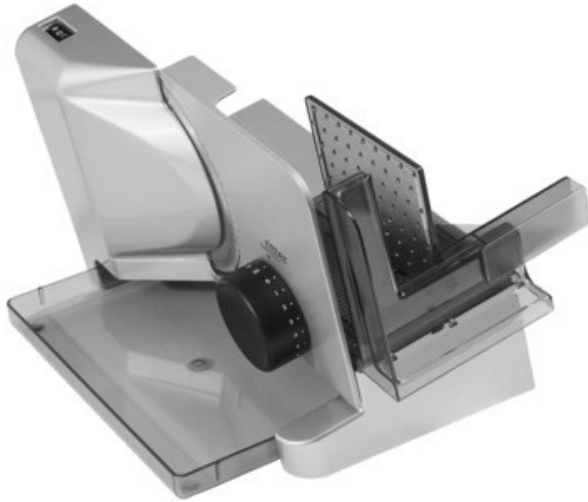

TV-Haushaltstechnik Braun

Kompetent. Sympathisch. Nah.

Unsere persönliche Empfehlung für Sie:

Ritter E 16 Kompakt Diagonal | silbermetallic

Artikelnummer 10658

Produkt-Highlights

- Metallausführung schräg gestellt
- Silbermetallic
- Wellenschliffmesser, 17 cm Ø
- Schnittstärkeinstellung bis ca. 20 mm
- Sicherheits-Moment- und Dauerschalter
- Abnehmbarer Schlitten
- Schlittenweg ca. 18 cm
- Schneidgut-Auffangschale
- Kabeldepot

Ausstattung & Technik

- Leistung: 65 W
- Messer: Wellenschliffmesser
- schräge Anordnung der Schneidevorrichtung
- Auffangschale/Tablett

Bedienung

- max. Schnittstärkeinstellung: 20 mm

- Gewicht: 3 kg
- Farbe: silber