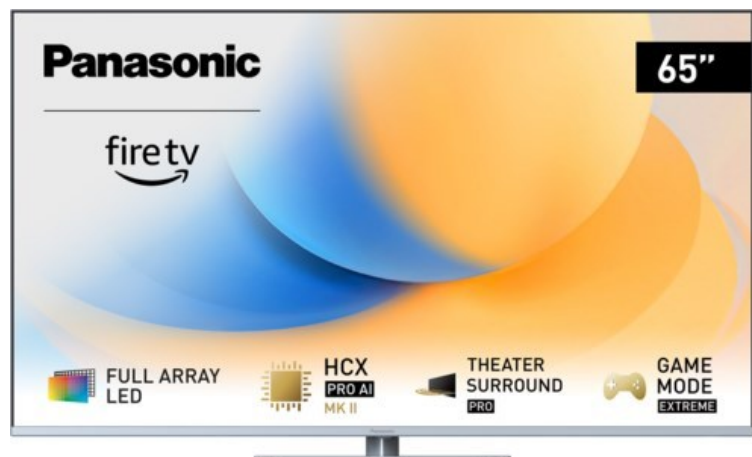

## Panasonic TV-65W93AE6 | silber

Artikelnummer 18610

### Produkt-Highlights

- Full-Array-LED-Hintergrundbeleuchtung mit Dimmung - Hoher Kontrast und Helligkeit, tiefes Schwarz
- HCX PRO AI Processor MK II - Hervorragende Bild- und Tonqualität dank KI-Optimierung und 144 Hz
- Theater Surround Pro - Premium-Heimkino-Sounderlebnis mit verschiedenen Klangmodi und Dolby Atmos®
- Game Mode Extreme - Perfektes Spielerlebnis mit Game Control Board, reduzierter Reaktionszeit, HDMI2.1 VRR/HFR/ALLM
- Multi HDR Ultimate - Unterstützt alle wichtigen HDR-Formate wie Dolby Vision IQ und HDR10+ Adaptive
- Panasonic Premium Fire TV - Intuitive Bedienbarkeit mit personalisierter Bedienung und Empfehlungen für Inhalte

### Bildeigenschaften

- Auflösung: Ultra HD (4K)
- Hintergrundbeleuchtung: LED

### Ausstattung & Technik

- Bildschirmdiagonale: 164 cm
- Bildschirmdiagonale: 65"
- max. Auflösung (Horizontal): 3840

- max. Auflösung (Vertikal): 2160
- Bildfrequenz: 120 Hz
- WLAN Ausstattung: WLAN integriert