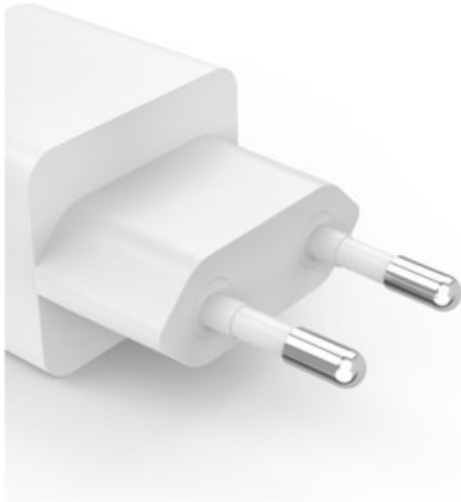

Kompetent. Sympathisch. Nah.

Unsere persönliche Empfehlung für Sie:

Hama Mini-Ladegerät (65W) | weiss

Artikelnummer 18866

Produkt-Highlights

- Volle Power für bis zu zwei Geräte gleichzeitig: mit dem Schnellladegerät Handy, Tablet, Laptops und Co in Höchstgeschwindigkeit über die Steckdose laden
- Ladeadapter mit der Schnellladetechnologie Power Delivery, unterstützt zusätzlich Qualcomm® Quick Charge™ 2.0/3.0
- Werfen Sie den Turbo an: Das Schnellladegerät lädt mit einer vielfach höheren Ladeleistung als ein herkömmliches 5-Watt-Ladegerät
- Ladegeschwindigkeit mit Power Delivery bis 65 Watt, unterstützt zusätzlich Qualcomm® Quick Charge™
- Leistungsstarkes GaN-Ladegerät: Höchste Effizienz mit einer geringen Wärmeentwicklung und das im kompakten und leichten Design
- Perfekt für Smartphones mit hoher Ladeleistung: Geräte in High-Speed laden, in 30 Minuten auf 60 %, ideal für Geräte der neueren Generation, da diese häufig keine Ladegeräte mehr beim Kauf inklusive haben
- Ideal zum gleichzeitigen und schnellen Laden mehrerer Geräte über USB-C
- Power für zwei: hochwertiges USB-Ladegerät mit zwei USB-C-Ports, um bis zu zwei Geräte gleichzeitig zu laden, z.B. Smartphone und Tablet
- Angeschlossene Geräte werden automatisch erkannt und optimal geladen