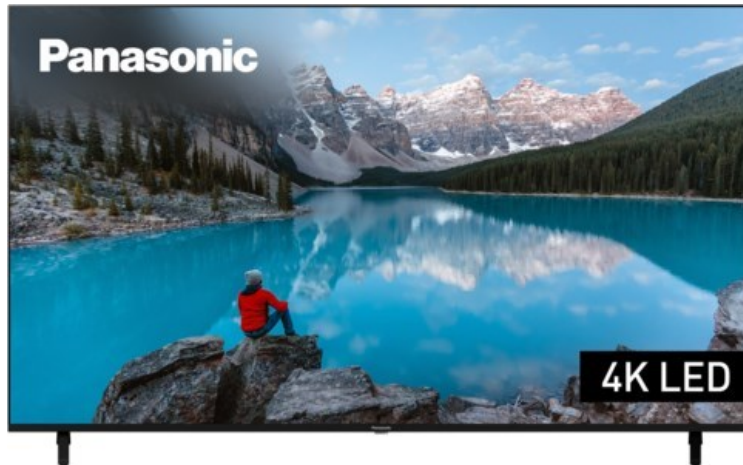

#### Produkt-Highlights

- 3.840 x 2.160 4K Ultra-HD LED-TV
- Dolby Vision, HDR10+ Adaptive
- Filmmaker Mode mit intelligentem Sensor
- HCX Processor
- Fire TV mit Zugriff auf Apps & Online-Dienste
- Amazon Alexa integriert
- Surround Sound & Dolby Atmos
- Game Mode, ALLM (Auto Low Latency Mode )
- DVB-T2 /-C /-S2 Triple Tuner, 4x HDMI (eARC auf HDMI 4), 2x USB, CI+, Digitaler Audio-Ausgang (optisch), LAN, WLAN & Bluetooth integriert

#### Bildeigenschaften

- Auflösung: Ultra HD (4K)
- Hintergrundbeleuchtung: LED

#### Ausstattung & Technik

- Bildschirmdiagonale: 189 cm
- Bildschirmdiagonale: 75"

- max. Auflösung (Horizontal): 3840
- max. Auflösung (Vertikal): 2160
- WLAN Ausstattung: WLAN integriert