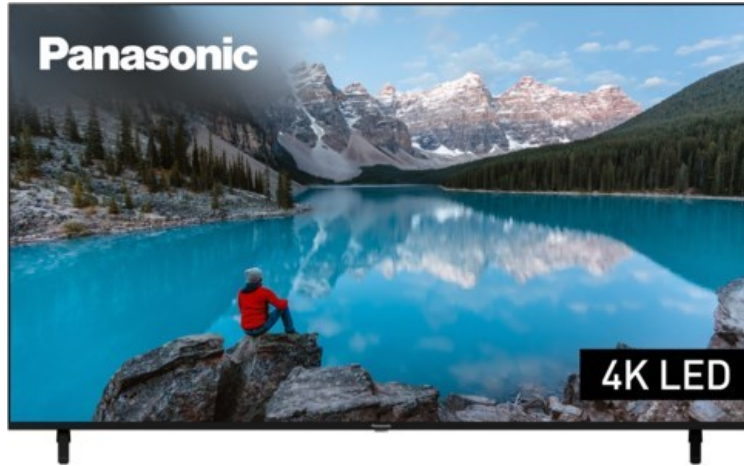

Kompetent. Sympathisch. Nah.

Unsere persönliche Empfehlung für Sie:

Panasonic TX-75MXT886

Artikelnummer 17957

Produkt-Highlights

- 3.840 x 2.160 4K Ultra-HD LED-TV
- Dolby Vision, HDR10+ Adaptive
- Filmmaker Mode mit intelligentem Sensor
- HCX Processor
- Fire TV mit Zugriff auf Apps & Online-Dienste
- Amazon Alexa integriert
- Surround Sound & Dolby Atmos
- Game Mode, ALLM (Auto Low Latency Mode)
- DVB-T2 /-C /-S2 Triple Tuner, 4x HDMI (eARC auf HDMI 4), 2x USB, CI+, Digitaler Audio-Ausgang (optisch), LAN, WLAN & Bluetooth integriert

Bildeigenschaften

- Auflösung: Ultra HD (4K)
- Hintergrundbeleuchtung: LED

Ausstattung & Technik

- Bildschirmdiagonale: 189 cm
- Bildschirmdiagonale: 75"

- max. Auflösung (Horizontal): 3840
- max. Auflösung (Vertikal): 2160
- WLAN Ausstattung: WLAN integriert