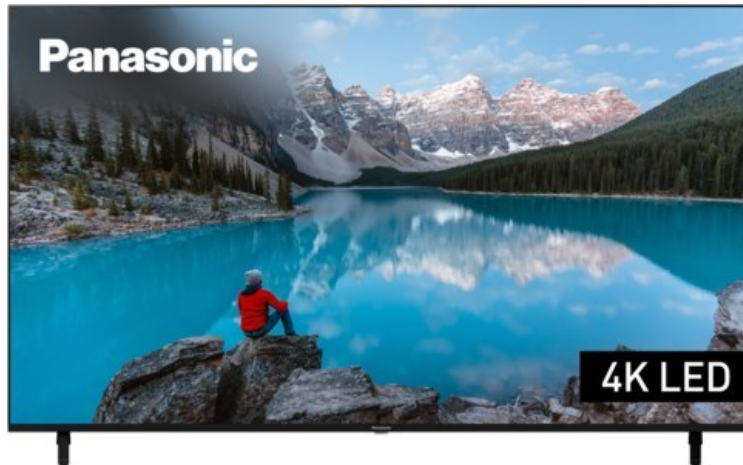

Kompetent. Sympathisch. Nah.

Unsere persönliche Empfehlung für Sie:

Panasonic TX-75MXT886

Artikelnummer 17957

Produkt-Highlights

- 3.840 x 2.160 4K Ultra-HD LED-TV
- Dolby Vision, HDR10+ Adaptive
- Filmmaker Mode mit intelligentem Sensor
- HCX Processor
- Fire TV mit Zugriff auf Apps & Online-Dienste
- Amazon Alexa integriert
- Surround Sound & Dolby Atmos
- Game Mode, ALLM (Auto Low Latency Mode)
- DVB-T2 /-C /-S2 Triple Tuner, 4x HDMI (eARC auf HDMI 4), 2x USB, CI+, Digitaler Audio-Ausgang (optisch), LAN, WLAN & Bluetooth integriert

Bildeigenschaften

- Auflösung: Ultra HD (4K)
- Hintergrundbeleuchtung: LED

Ausstattung & Technik

- Bildschirmdiagonale: 189 cm
- Bildschirmdiagonale: 75"

- max. Auflösung (Horizontal): 3840
- max. Auflösung (Vertikal): 2160
- WLAN Ausstattung: WLAN integriert