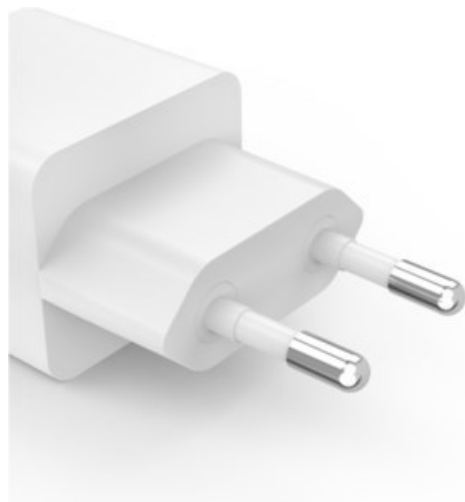

Kompetent. Sympathisch. Nah.

Unsere persönliche Empfehlung für Sie:

Hama Mini-Ladegerät (45W) | weiss

Artikelnummer 18864

Produkt-Highlights

- Volle Power für bis zu zwei Geräte gleichzeitig: mit dem Schnellladegerät Handy, Tablet, Laptop und Co in Höchstgeschwindigkeit über die Steckdose laden
- Ladeadapter mit der Schnellladetechnologie Power Delivery, unterstützt zusätzlich Qualcomm® Quick Charge™ 2.0/3.0
- Werfen Sie den Turbo an: Das Schnellladegerät lädt mit einer vielfach höheren Ladeleistung als ein herkömmliches 5-Watt-Ladegerät
- Ladegeschwindigkeit mit Power Delivery bis 45 Watt, unterstützt zusätzlich Qualcomm® Quick Charge™
- Perfekt für Smartphones mit hoher Ladeleistung: Geräte in High-Speed laden, in 30 Minuten auf 60 %, ideal für Geräte der neueren Generation, da diese häufig keine Ladegeräte mehr beim Kauf inklusive haben
- Leistungsstarkes GaN-Ladegerät: Höchste Effizienz mit einer geringen Wärmeentwicklung und das im kompakten und leichten Design
- Ideal zum gleichzeitigen und schnellen Laden mehrerer Geräte über USB-A oder USB-C
- Power für zwei: hochwertiges USB-Ladegerät mit je einem USB-C- und einem USB-A-Port, um bis zu zwei Geräte gleichzeitig zu laden, z.B. Smartphone und Tablet
- Angeschlossene Geräte werden automatisch erkannt und optimal geladen