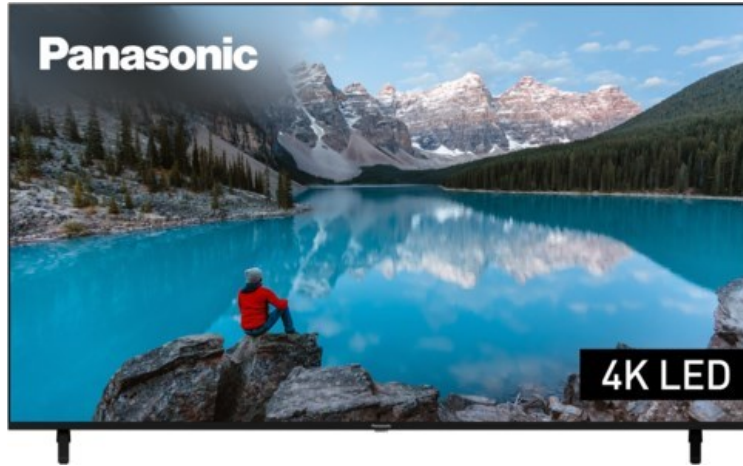

Kompetent. Sympathisch. Nah.

Unsere persönliche Empfehlung für Sie:

Panasonic TX-75MXT886

Artikelnummer 17957

Produkt-Highlights

- 3.840 x 2.160 4K Ultra-HD LED-TV
- Dolby Vision, HDR10+ Adaptive
- Filmmaker Mode mit intelligentem Sensor
- HCX Processor
- Fire TV mit Zugriff auf Apps & Online-Dienste
- Amazon Alexa integriert
- Surround Sound & Dolby Atmos
- Game Mode, ALLM (Auto Low Latency Mode)
- DVB-T2 /-C /-S2 Triple Tuner, 4x HDMI (eARC auf HDMI 4), 2x USB, CI+, Digitaler Audio-Ausgang (optisch), LAN, WLAN & Bluetooth integriert

Bildeigenschaften

- Auflösung: Ultra HD (4K)
- Hintergrundbeleuchtung: LED

Ausstattung & Technik

- Bildschirmdiagonale: 189 cm
- Bildschirmdiagonale: 75"

- max. Auflösung (Horizontal): 3840
- max. Auflösung (Vertikal): 2160
- WLAN Ausstattung: WLAN integriert