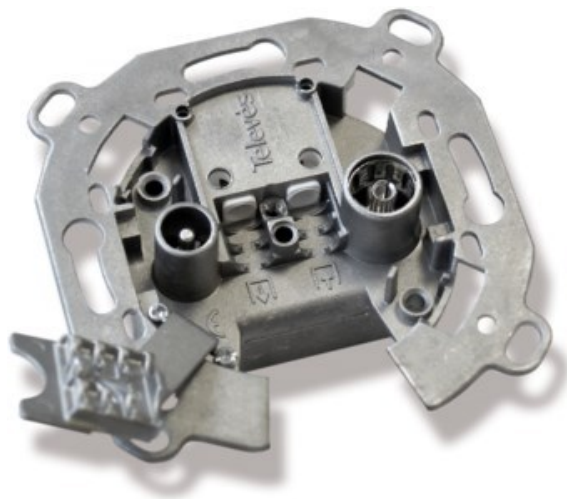

## Televes UD2410ST Durchgangsdose

Artikelnummer 4572

### Produkt-Highlights

- Innenleiter steckbar
- Für Innenleiter 0,65 mm bis 1,1 mm geeignet
- Sehr kleines Gehäuse
- Abgerundete Kanten an der Kabeleinführung
- Breitbandig 4-2400 MHz
- RK-tauglich
- DC-Durchlass
- UNI-Cable tauglich