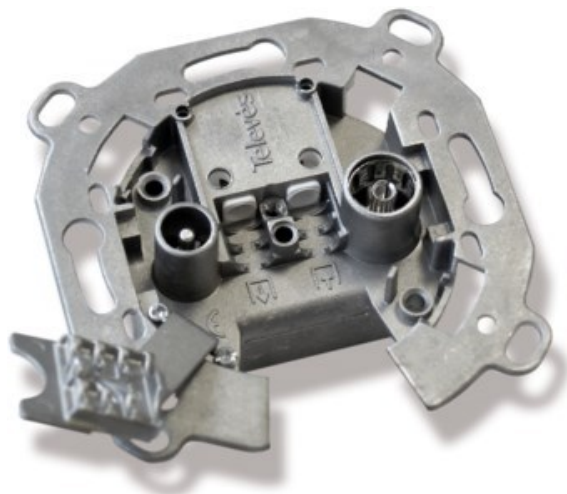

Kompetent. Sympathisch. Nah.

Unsere persönliche Empfehlung für Sie:

Televes UD2410ST Durchgangsdose

Artikelnummer 4572

Produkt-Highlights

- Innenleiter steckbar
- Für Innenleiter 0,65 mm bis 1,1 mm geeignet
- Sehr kleines Gehäuse
- Abgerundete Kanten an der Kabeleinführung
- Breitbandig 4-2400 MHz
- RK-tauglich
- DC-Durchlass
- UNI-Cable tauglich