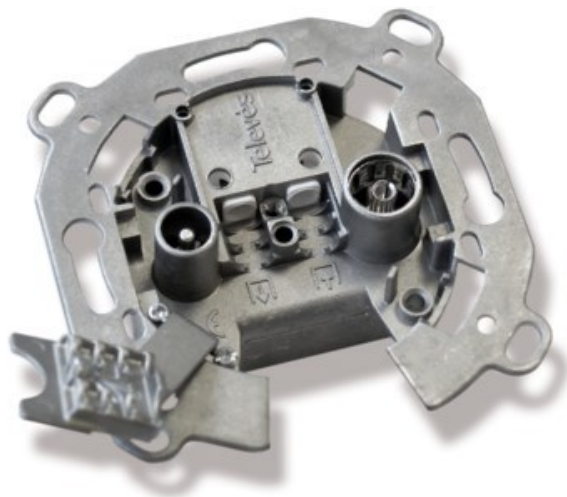

Televes UD2410ST Durchgangsdose

Artikelnummer 4572

Produkt-Highlights

- Innenleiter steckbar
- Für Innenleiter 0,65 mm bis 1,1 mm geeignet
- Sehr kleines Gehäuse
- Abgerundete Kanten an der Kabeleinführung
- Breitbandig 4-2400 MHz
- RK-tauglich
- DC-Durchlass
- UNI-Cable tauglich