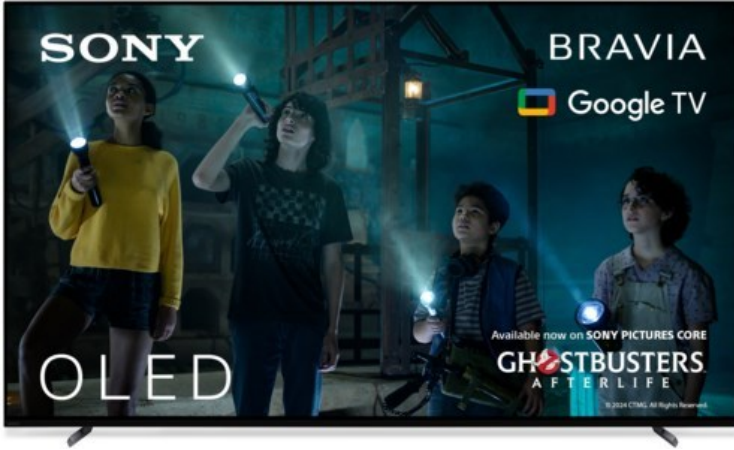

Wolfgang Philipp e.K.

Kompetent. Sympathisch. Nah.

Unsere persönliche Empfehlung für Sie:

Sony XR-77A80L | titanschwarz

Artikelnummer 17939

Produkt-Highlights

- 4K OLED-TV mit XR OLED Contrast Pro Technologie
- Cognitive Processor XR, XR 4K Upscaling, XR Triluminos Pro, XR Clear Image
- Dolby Vision, Netflix Calibrated Mode, IMAX Enhanced, HDR10, HLG
- Google TV mit Google Assistant und Zugang zu Mediatheken, YouTube sowie Google Play (Apps, Spiele, uvm.)
- Streaming Service BRAVIA CORE™ integriert
- VoD Services: u.a. Netflix, Amazon Prime Video, Disney+, Apple TV+, MagentaTV, Joyn, DAZN, Sky Ticket uvm
- Chromecast Built-in, Apple AirPlay/Apple HomeKit, kompatibel mit Amazon Alexa, TV SideView™ App für (Android/iOS)
- Acoustic Surface Audio+ & Dolby Atmos
- Gaming-Menü

Bildeigenschaften

- Auflösung: Ultra HD (4K)
- HDR Wiedergabe

Ausstattung & Technik

- Bildschirmdiagonale: 195 cm
- Bildschirmdiagonale: 77"

- max. Auflösung (Horizontal): 3840
- max. Auflösung (Vertikal): 2160
- WLAN Ausstattung: WLAN integriert