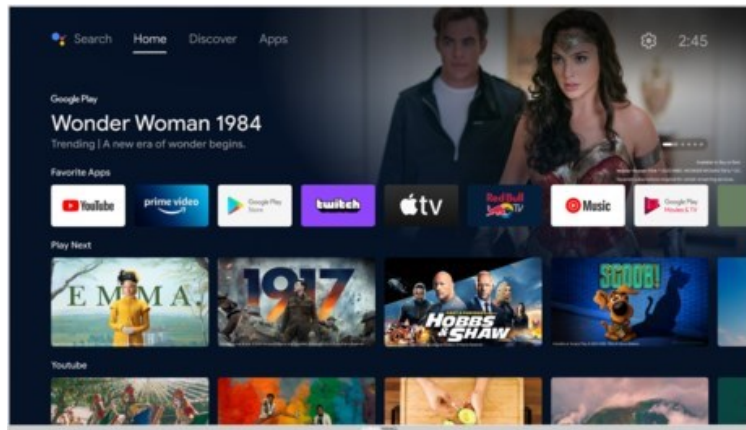

Grundig 32 CHA 6390 Zürich | silber

Artikelnummer 18060

Produkt-Highlights

- 1.366 x 768 HD LED-TV
- DVB-T2 HD /-C /-S2 Triple Tuner
- 600 Hz PPR (Picture Perfection Rate)
- Android TV mit Zugriff auf Google Play Store Inhalte & Streaming Dienste
- Chromecast built-in
- Magic Fidelity Soundtechnologie
- USB-Recording (PVR) & Time-Shift
- Wiedergabe von Medien-Dateien über USB Eingang
- 2x HDMI, 1x USB, CI+, Digitaler Audio-Ausgang (optisch), Kopfhörer-Ausgang, LAN, WLAN & Bluetooth integriert

Bildeigenschaften

- Auflösung: HD Ready
- Hintergrundbeleuchtung: LED
- HDR Wiedergabe

Ausstattung & Technik

- Bildschirmdiagonale: 80 cm
- Bildschirmdiagonale: 32"

- max. Auflösung (Horizontal): 1366
- max. Auflösung (Vertikal): 768
- WLAN Ausstattung: WLAN integriert