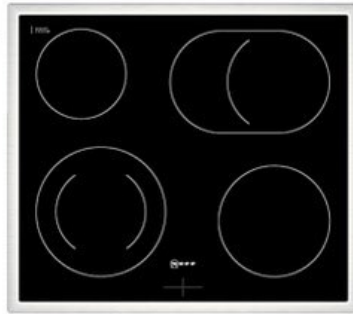

## Neff EDX4B | schwarz

Artikelnummer 18729

A

### Gehäuseeigenschaften

- versenkbare Schalter
- Breite (Kochfeld): 58,30 cm
- Höhe (Kochfeld): 4,60 cm

- Tiefe (Kochfeld): 51,30 cm
- Gewicht (Kochfeld): 7 kg
- Breite (Backofen): 59,40 cm
- Höhe (Backofen): 59,50 cm
- Tiefe (Backofen): 54,80 cm
- Gewicht (Backofen): 31,70 kg
- Farbe: schwarz