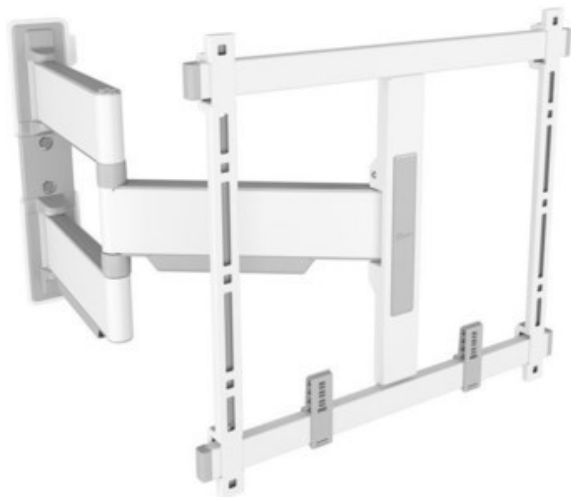

Vogels TVM 5445 Full-Motion+ (32-65") | weiss

Artikelnummer 17547

Produkt-Highlights

- Schwenkbare, ultradünne TV-Wandhalterung - Ideal für große OLED/QLED-TV's
- Speziell für Fernseher mit einer Größe von 32 bis 65 Zoll
- Extrem flach und stark - Nur 4 cm von der Wand entfernt
- Um bis zu 180° drehbar
- Bis zu 35 kg max. Gewichtslast
- Sanfte OneFinger™-Bewegung - Dank beschichteter Lager und Präzisionsstahlwellen
- 2D-Leveling™: So bleibt Ihr Fernseher immer waagrecht - Präzise Nivellierung nach der Installation (horizontal und vertikal)
- Absolut gerade Installation - Kostenlose Wasserwaage inklusive
- TV-Schutzpates - Schützen Sie die Rückseite Ihres Fernsehers mit weichen Schutzpates