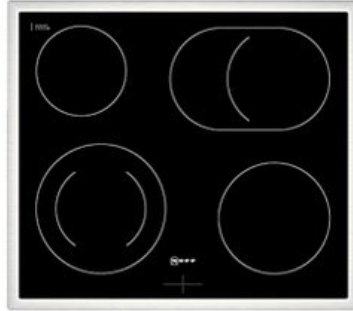

Neff EDX4B | schwarz

Artikelnummer 18729

A

Produkt-Highlights

- **CircoTherm®**: einzigartiges Heißluftsystem, mit dem Sie auf bis zu drei Ebenen gleichzeitig backen können.
- **EasyClean®** - diese spezielle Reinigungshilfe ermöglicht die unkomplizierte, energiesparende Reinigung des Backofeninnenraums. Eine umweltschonende Option für die schnelle Reinigung zwischendurch.
- **LED-Display** – kontrastreich und gut lesbar
- 4 HighSpeed-Heizkörper
- 1 Zweikreis-Kochzone
- 1 Bräterzone
- Restwärmeanzeige je Kochzone
- Kochzonen: 1 x Ø 210 mm, 145 mm, 1 kW, 2,2 kW; 1 x Ø 145 mm, 1,2 kW; 1 x Ø 180 mm, 2 kW; 1 x Ø 265 mm, 170 mm, 2,4 kW, 1,6 kW
- Gesamtanschlußwert 7800 W

Produkttyp

- Produkttyp: Einbaugeräte Set

Energieeffizienz / Verbrauchswerte

- Energieeffizienzklasse: A
- Energieeffizienzspektrum: Spektrum [A+++ bis D]
- Energieverbrauch bei Heißluft/Umluft: 0,81 kWh
- Energieverbrauch konventionell: 0,97 kWh
- Innenraum-Volumen: 71 l
- Backrohrvolumen: Large

- Anzahl der Garräume: 1
- Wärmequelle: Elektro

Ausstattung & Technik

- Elektronik Uhr

Gehäuseeigenschaften

- versenkbare Schalter
- Breite (Kochfeld): 58,30 cm
- Höhe (Kochfeld): 4,60 cm

- Tiefe (Kochfeld): 51,30 cm
- Gewicht (Kochfeld): 7 kg
- Breite (Backofen): 59,40 cm
- Höhe (Backofen): 59,50 cm
- Tiefe (Backofen): 54,80 cm
- Gewicht (Backofen): 31,70 kg
- Farbe: schwarz