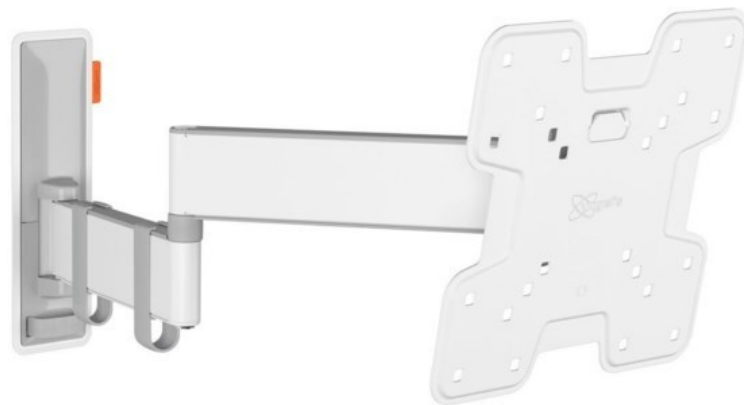

Vogels TVM 3245 Full-Motion+ (19-43") | weiss

Artikelnummer 16631

Produkt-Highlights

- Vollbewegliche TV-Wandhalterung für 19-43" Flachbildfernseher
- VESA-Standard: 75mm x 75mm bis 200mm x 200mm
- Drehbar um bis zu 180°
- Neigbar um bis zu 20°
- Bis zu 15 kg (max.) Tragkraft
- Sanfte OneFinger-Bewegung
- Inklusive Kabelklemme: Führen Sie Ihre Kabel vom Fernseher zur Wand
- Konzipiert für den intensiven Gebrauch