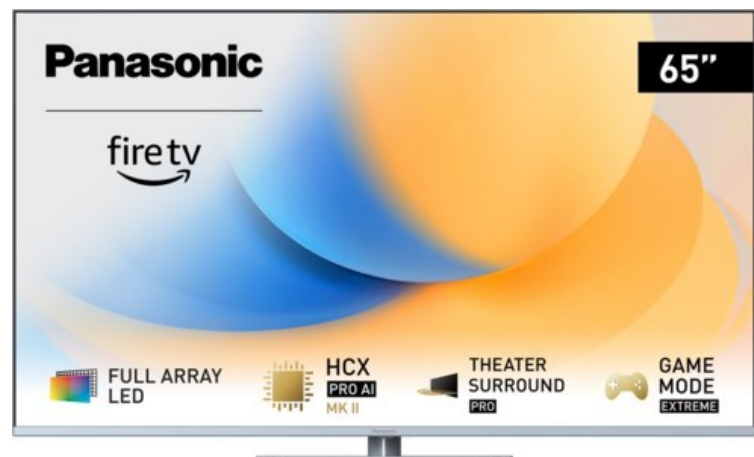

## Panasonic TV-65W93AE6 | silber

Artikelnummer 18610

### Produkt-Highlights

- Full-Array-LED-Hintergrundbeleuchtung mit Dimmung - Hoher Kontrast und Helligkeit, tiefes Schwarz
- HCX PRO AI Processor MK II - Hervorragende Bild- und Tonqualität dank KI-Optimierung und 144 Hz
- Theater Surround Pro - Premium-Heimkino-Sounderlebnis mit verschiedenen Klangmodi und Dolby Atmos®
- Game Mode Extreme - Perfektes Spielerlebnis mit Game Control Board, reduzierter Reaktionszeit, HDMI2.1 VRR/HFR/ALLM
- Multi HDR Ultimate - Unterstützt alle wichtigen HDR-Formate wie Dolby Vision IQ und HDR10+ Adaptive
- Panasonic Premium Fire TV - Intuitive Bedienbarkeit mit personalisierter Bedienung und Empfehlungen für Inhalte

### Bildeigenschaften

- Auflösung: Ultra HD (4K)
- Hintergrundbeleuchtung: LED

### Ausstattung & Technik

- Bildschirmdiagonale: 164 cm
- Bildschirmdiagonale: 65"
- max. Auflösung (Horizontal): 3840

- max. Auflösung (Vertikal): 2160
- Bildfrequenz: 120 Hz
- WLAN Ausstattung: WLAN integriert