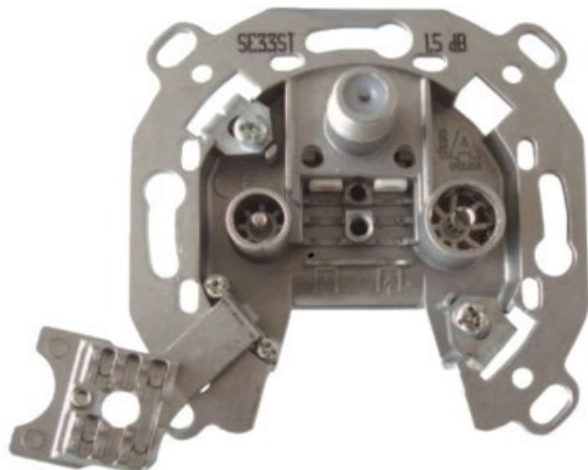

Kompetent. Sympathisch. Nah.

Unsere persönliche Empfehlung für Sie:

Televes 3-fach Stichleitungsdose

Artikelnummer 3705

Produkt-Highlights

- Innenleiter steckbar - sehr schnelle Montage
- Für Innenleiter 0,65 mm bis 1,1 mm geeignet
- Sehr kleines Gehäuse
- Abgerundete Kanten an der Kabeleinführung
- Breitbandig 4-2400 MHz
- Rückkanaltauglich
- DC-Durchlass (IEC-Buchse/F-Anschluss)
- UNI-Cable tauglich