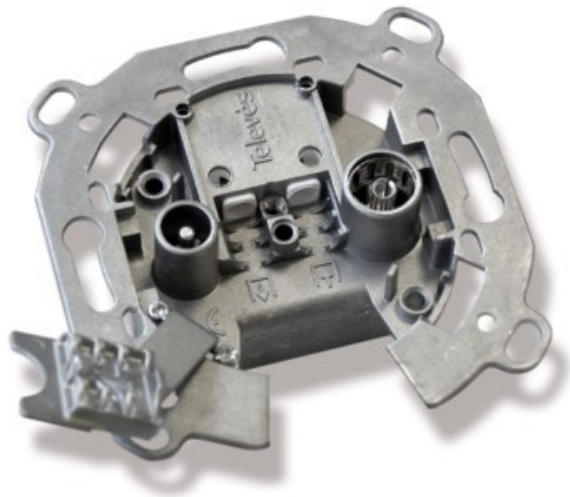

Kompetent. Sympathisch. Nah.

Unsere persönliche Empfehlung für Sie:

Televes UD2410ST Durchgangsdose

Artikelnummer 4572

Produkt-Highlights

- Innenleiter steckbar
- Für Innenleiter 0,65 mm bis 1,1 mm geeignet
- Sehr kleines Gehäuse
- Abgerundete Kanten an der Kabeleinführung
- Breitbandig 4-2400 MHz
- RK-tauglich
- DC-Durchlass
- UNI-Cable tauglich