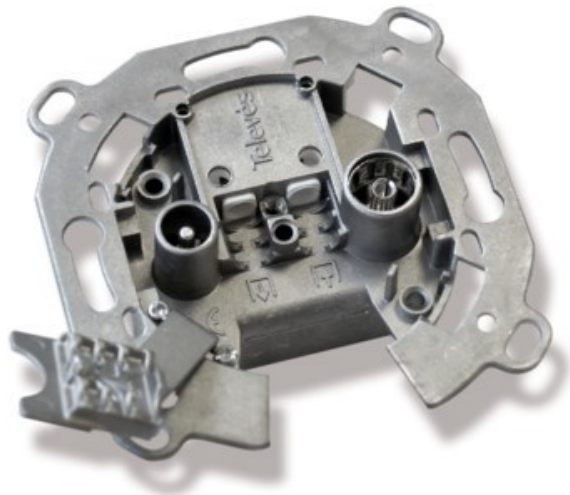

Kompetent. Sympathisch. Nah.

Unsere persönliche Empfehlung für Sie:

Televes UD2410ST Durchgangsdose

Artikelnummer 4572

Produkt-Highlights

- Innenleiter steckbar
- Für Innenleiter 0,65 mm bis 1,1 mm geeignet
- Sehr kleines Gehäuse
- Abgerundete Kanten an der Kabeleinführung
- Breitbandig 4-2400 MHz
- RK-tauglich
- DC-Durchlass
- UNI-Cable tauglich