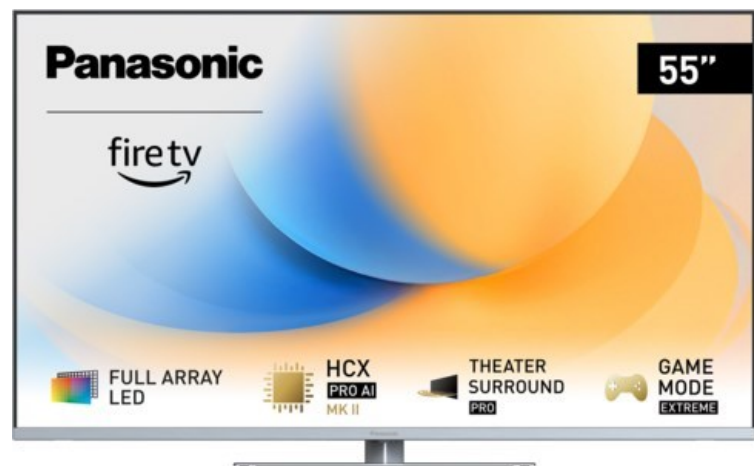

## Panasonic TV-55W93AE6 | silber

Artikelnummer 18611

### Produkt-Highlights

- Full-Array-LED-Hintergrundbeleuchtung mit Dimmung - Hoher Kontrast und Helligkeit, tiefes Schwarz
- HCX PRO AI Processor MK II - Hervorragende Bild- und Tonqualität dank KI-Optimierung und 144 Hz
- Theater Surround Pro - Premium-Heimkino-Sounderlebnis mit verschiedenen Klangmodi und Dolby Atmos®
- Game Mode Extreme - Perfektes Spielerlebnis mit Game Control Board, reduzierter Reaktionszeit, HDMI2.1 VRR/HFR/ALLM
- Multi HDR Ultimate - Unterstützt alle wichtigen HDR-Formate wie Dolby Vision IQ und HDR10+ Adaptive
- Panasonic Premium Fire TV - Intuitive Bedienbarkeit mit personalisierter Bedienung und Empfehlungen für Inhalte

### Bildeigenschaften

- Auflösung: Ultra HD (4K)
- Hintergrundbeleuchtung: LED

### Ausstattung & Technik

- Bildschirmdiagonale: 139 cm
- Bildschirmdiagonale: 55"
- max. Auflösung (Horizontal): 3840

- max. Auflösung (Vertikal): 2160
- Bildfrequenz: 120 Hz
- WLAN Ausstattung: WLAN integriert