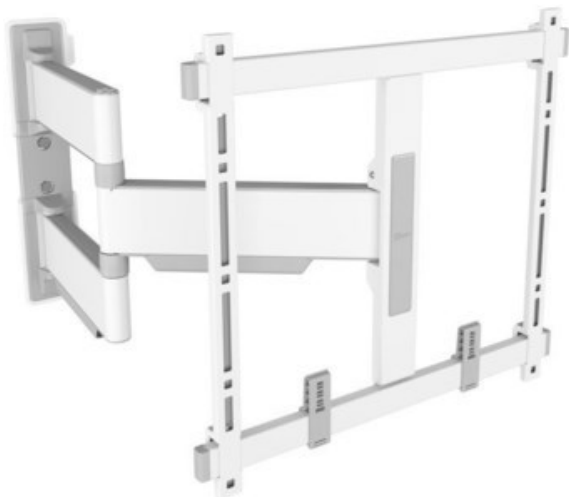

Kompetent. Sympathisch. Nah.

Unsere persönliche Empfehlung für Sie:

Vogels TVM 5445 Full-Motion+ (32-65") | weiss

Artikelnummer 17547

Produkt-Highlights

- Schwenkbare, ultradünne TV-Wandhalterung - Ideal für große OLED/QLED-TV's
- Speziell für Fernseher mit einer Größe von 32 bis 65 Zoll
- Extrem flach und stark - Nur 4 cm von der Wand entfernt
- Um bis zu 180° drehbar
- Bis zu 35 kg max. Gewichtslast
- Sanfte OneFinger™-Bewegung - Dank beschichteter Lager und Präzisionsstahlwellen
- 2D-Leveling™: So bleibt Ihr Fernseher immer waagrecht - Präzise Nivellierung nach der Installation (horizontal und vertikal)
- Absolut gerade Installation - Kostenlose Wasserwaage inklusive
- TV-Schutzpates - Schützen Sie die Rückseite Ihres Fernsehers mit weichen Schutzpates