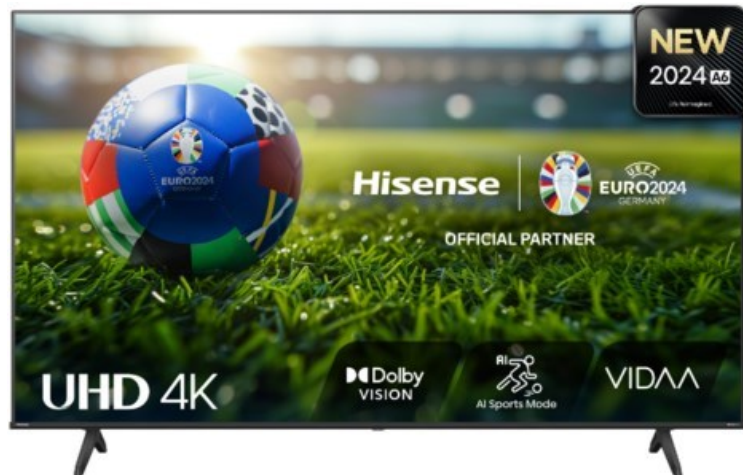

Kompetent. Sympathisch. Nah.

Unsere persönliche Empfehlung für Sie:

Hisense 43A6N

Artikelnummer 18669

Produkt-Highlights

- 4K UHD LED-TV mit Local Dimming
- Dolby Vision
- HDR10+ & Filmmaker Modus
- UHD AI Upscaling Technologie
- Personalisierbare VIDAA U7.6 Smart TV Benutzeroberfläche
- alexa built-in & VIDAA Voice Sprachassistenten
- Game Mode Plus
- Content Share (Android / iOS) & VIDAA (Mobile App für Android / iOS)
- DVB-T2/-C/-S2 Triple Tuner, 3x HDMI 2.1, 2x USB, CI+, A/V-Eingang (Composite), Digitaler Audio-Ausgang (S/PDIF), LAN, WLAN & Bluetooth integriert

Bildeigenschaften

- Auflösung: Ultra HD (4K)
- Hintergrundbeleuchtung: LED
- HDR 10+ Wiedergabe

Ausstattung & Technik

- Bildschirmdiagonale: 108 cm

- Bildschirmdiagonale: 43"
- max. Auflösung (Horizontal): 3840
- max. Auflösung (Vertikal): 2160
- WLAN Ausstattung: WLAN integriert