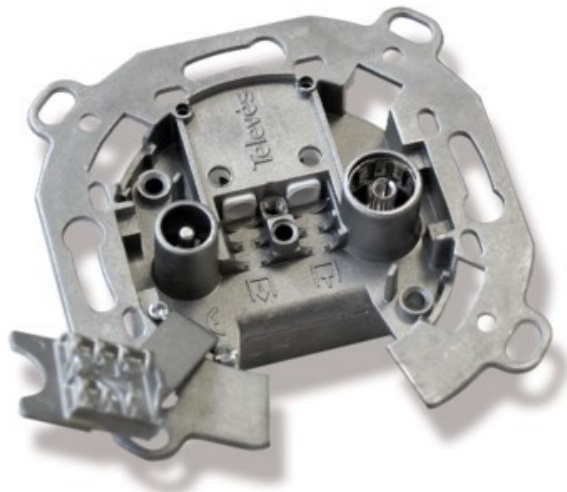

## Televes UD2410ST Durchgangsdose

Artikelnummer 4572

### Produkt-Highlights

- Innenleiter steckbar
- Für Innenleiter 0,65 mm bis 1,1 mm geeignet
- Sehr kleines Gehäuse
- Abgerundete Kanten an der Kabeleinführung
- Breitbandig 4-2400 MHz
- RK-tauglich
- DC-Durchlass
- UNI-Cable tauglich