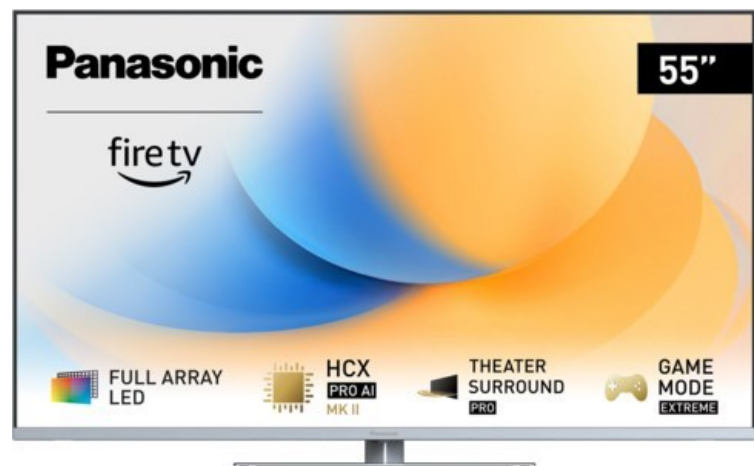

Kompetent. Sympathisch. Nah.

Unsere persönliche Empfehlung für Sie:

Panasonic TV-55W93AE6 | silber

Artikelnummer 18611

Produkt-Highlights

- Full-Array-LED-Hintergrundbeleuchtung mit Dimmung - Hoher Kontrast und Helligkeit, tiefes Schwarz
- HCX PRO AI Processor MK II - Hervorragende Bild- und Tonqualität dank KI-Optimierung und 144 Hz
- Theater Surround Pro - Premium-Heimkino-Sounderlebnis mit verschiedenen Klangmodi und Dolby Atmos®
- Game Mode Extreme - Perfektes Spielerlebnis mit Game Control Board, reduzierter Reaktionszeit, HDMI2.1 VRR/HFR/ALLM
- Multi HDR Ultimate - Unterstützt alle wichtigen HDR-Formate wie Dolby Vision IQ und HDR10+ Adaptive
- Panasonic Premium Fire TV - Intuitive Bedienbarkeit mit personalisierter Bedienung und Empfehlungen für Inhalte

Produkttyp

- Technologie: LCD

Energieeffizienz / Verbrauchswerte

- Energy Label Version: 2019/2013
- Energieeffizienzklasse: G
- Energieeffizienzspektrum: Spektrum [A bis G]
- Energieverbrauch (kWh/1.000h): 84 kWh/1000h
- Energieverbrauch (HDR-Wiedergabe) (kWh/1.000h): 182 kWh/1000h
- Energieeffizienzklasse (HDR-Wiedergabe): G

Bildeigenschaften

- Auflösung: Ultra HD (4K)
- Hintergrundbeleuchtung: LED

Ausstattung & Technik

- Bildschirmdiagonale: 139 cm
- Bildschirmdiagonale: 55"
- max. Auflösung (Horizontal): 3840

- max. Auflösung (Vertikal): 2160
- Bildfrequenz: 120 Hz
- WLAN Ausstattung: WLAN integriert