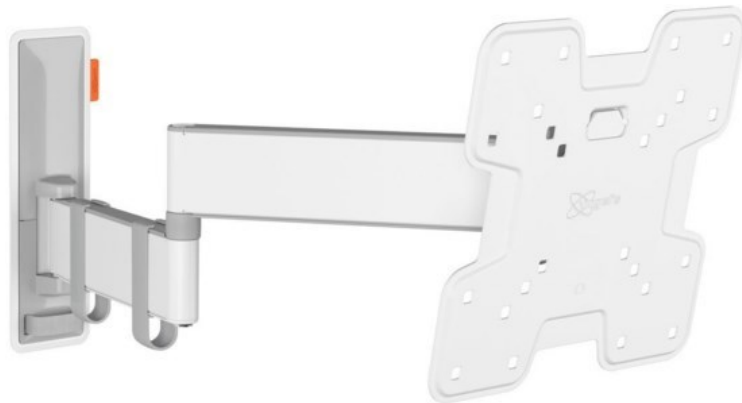

Kompetent. Sympathisch. Nah.

Unsere persönliche Empfehlung für Sie:

Vogels TVM 3245 Full-Motion+ (19-43") | weiss

Artikelnummer 16631

Produkt-Highlights

- Vollbewegliche TV-Wandhalterung für 19-43" Flachbildfernseher
- VESA-Standard: 75mm x 75mm bis 200mm x 200mm
- Drehbar um bis zu 180°
- Neigbar um bis zu 20°
- Bis zu 15 kg (max.) Tragkraft
- Sanfte OneFinger-Bewegung
- Inklusive Kabelklemme: Führen Sie Ihre Kabel vom Fernseher zur Wand
- Konzipiert für den intensiven Gebrauch