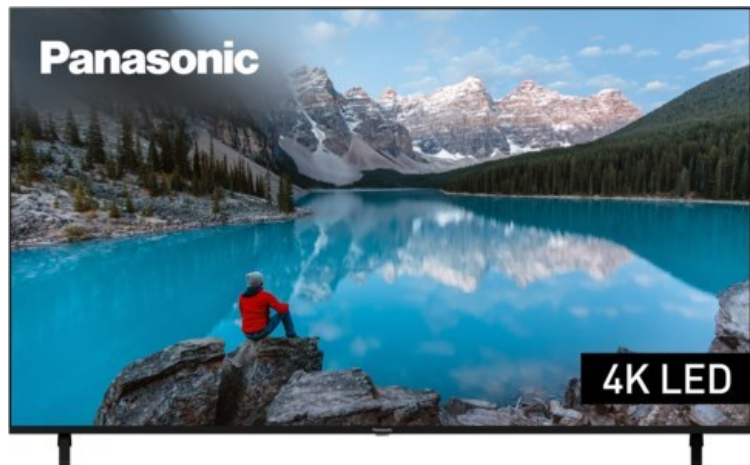

Kompetent. Sympathisch. Nah.

Unsere persönliche Empfehlung für Sie:

Panasonic TX-75MXT886

Artikelnummer 17957

Produkt-Highlights

- 3.840 x 2.160 4K Ultra-HD LED-TV
- Dolby Vision, HDR10+ Adaptive
- Filmmaker Mode mit intelligentem Sensor
- HCX Processor
- Fire TV mit Zugriff auf Apps & Online-Dienste
- Amazon Alexa integriert
- Surround Sound & Dolby Atmos
- Game Mode, ALLM (Auto Low Latency Mode)
- DVB-T2 /-C /-S2 Triple Tuner, 4x HDMI (eARC auf HDMI 4), 2x USB, CI+, Digitaler Audio-Ausgang (optisch), LAN, WLAN & Bluetooth integriert

Bildeigenschaften

- Auflösung: Ultra HD (4K)
- Hintergrundbeleuchtung: LED

Ausstattung & Technik

- Bildschirmdiagonale: 189 cm
- Bildschirmdiagonale: 75"

- max. Auflösung (Horizontal): 3840
- max. Auflösung (Vertikal): 2160
- WLAN Ausstattung: WLAN integriert