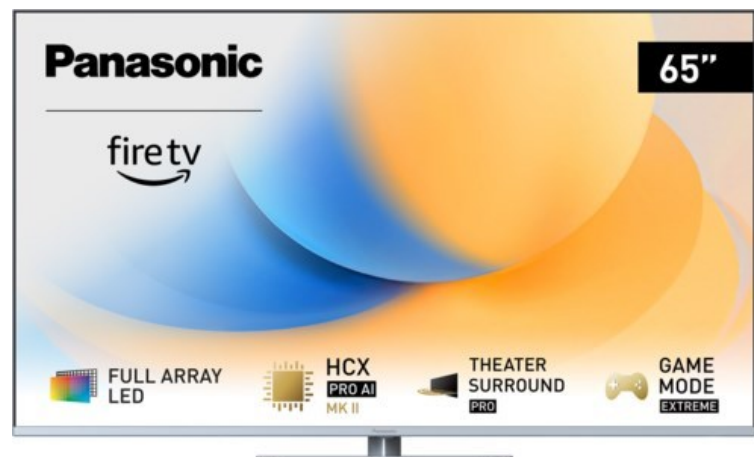

Kompetent. Sympathisch. Nah.

Unsere persönliche Empfehlung für Sie:

Panasonic TV-65W93AE6 | silber

Artikelnummer 18610

Produkt-Highlights

- Full-Array-LED-Hintergrundbeleuchtung mit Dimmung - Hoher Kontrast und Helligkeit, tiefes Schwarz
- HCX PRO AI Processor MK II - Hervorragende Bild- und Tonqualität dank KI-Optimierung und 144 Hz
- Theater Surround Pro - Premium-Heimkino-Sounderlebnis mit verschiedenen Klangmodi und Dolby Atmos®
- Game Mode Extreme - Perfektes Spielerlebnis mit Game Control Board, reduzierter Reaktionszeit, HDMI2.1 VRR/HFR/ALLM
- Multi HDR Ultimate - Unterstützt alle wichtigen HDR-Formate wie Dolby Vision IQ und HDR10+ Adaptive
- Panasonic Premium Fire TV - Intuitive Bedienbarkeit mit personalisierter Bedienung und Empfehlungen für Inhalte

Produkttyp

- Technologie: LCD

Energieeffizienz / Verbrauchswerte

- Energy Label Version: 2019/2013
- Energieeffizienzklasse: G
- Energieeffizienzspektrum: Spektrum [A bis G]
- Energieverbrauch (kWh/1.000h): 112 kWh/1000h
- Energieverbrauch (HDR-Wiedergabe) (kWh/1.000h): 232 kWh/1000h
- Energieeffizienzklasse (HDR-Wiedergabe): G

Bildeigenschaften

- Auflösung: Ultra HD (4K)
- Hintergrundbeleuchtung: LED

Ausstattung & Technik

- Bildschirmdiagonale: 164 cm
- Bildschirmdiagonale: 65"
- max. Auflösung (Horizontal): 3840

- max. Auflösung (Vertikal): 2160
- Bildfrequenz: 120 Hz
- WLAN Ausstattung: WLAN integriert