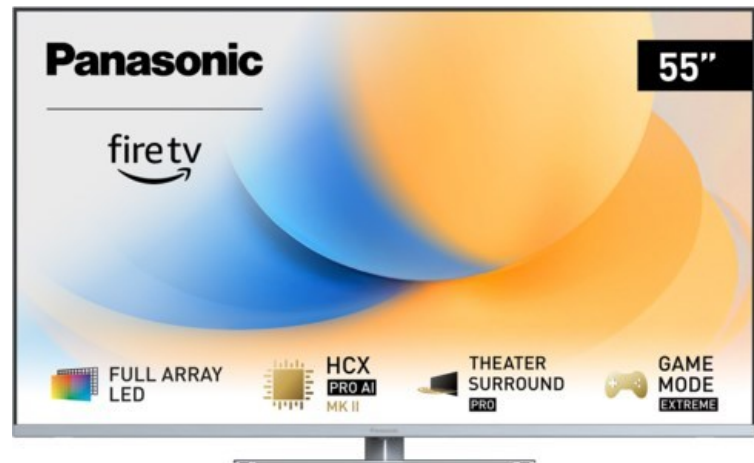

### Produkt-Highlights

- Full-Array-LED-Hintergrundbeleuchtung mit Dimmung - Hoher Kontrast und Helligkeit, tiefes Schwarz
- HCX PRO AI Processor MK II - Hervorragende Bild- und Tonqualität dank KI-Optimierung und 144 Hz
- Theater Surround Pro - Premium-Heimkino-Sounderlebnis mit verschiedenen Klangmodi und Dolby Atmos®
- Game Mode Extreme - Perfektes Spielerlebnis mit Game Control Board, reduzierter Reaktionszeit, HDMI2.1 VRR/HFR/ALLM
- Multi HDR Ultimate - Unterstützt alle wichtigen HDR-Formate wie Dolby Vision IQ und HDR10+ Adaptive
- Panasonic Premium Fire TV - Intuitive Bedienbarkeit mit personalisierter Bedienung und Empfehlungen für Inhalte

### Bildeigenschaften

- Auflösung: Ultra HD (4K)
- Hintergrundbeleuchtung: LED

### Ausstattung & Technik

- Bildschirmdiagonale: 139 cm
- Bildschirmdiagonale: 55"
- max. Auflösung (Horizontal): 3840

- max. Auflösung (Vertikal): 2160
- Bildfrequenz: 120 Hz
- WLAN Ausstattung: WLAN integriert