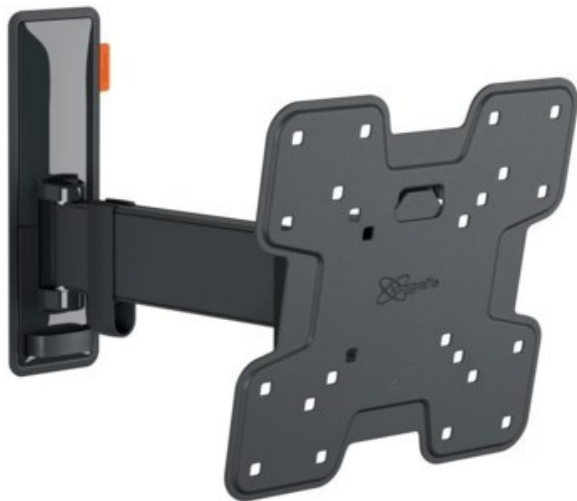

Kompetent. Sympathisch. Nah.

Unsere persönliche Empfehlung für Sie:

Vogels TVM 3225 Full-Motion (19-43") | schwarz

Artikelnummer 16629

Produkt-Highlights

- Vollbewegliche TV-Wandhalterung für 19-43" Flachbildfernseher
- VESA-Standard: 75mm x 75mm bis 200mm x 200mm
- Drehbar um bis zu 120°
- Neigbar um bis zu 20°
- Bis zu 15 kg (max.) Tragkraft
- Sanfte OneFinger-Bewegung
- Inklusive Kabelklemme: Führen Sie Ihre Kabel vom Fernseher zur Wand
- Konzipiert für den intensiven Gebrauch