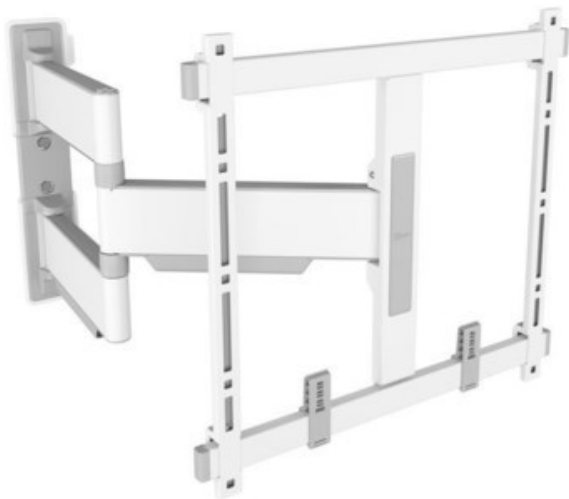

Kompetent. Sympathisch. Nah.

Unsere persönliche Empfehlung für Sie:

Vogels TVM 5445 Full-Motion+ (32-65") | weiss

Artikelnummer 17547

Produkt-Highlights

- Schwenkbare, ultradünne TV-Wandhalterung - Ideal für große OLED/QLED-TV's
- Speziell für Fernseher mit einer Größe von 32 bis 65 Zoll
- Extrem flach und stark - Nur 4 cm von der Wand entfernt
- Um bis zu 180° drehbar
- Bis zu 35 kg max. Gewichtslast
- Sanfte OneFinger™-Bewegung - Dank beschichteter Lager und Präzisionsstahlwellen
- 2D-Leveling™: So bleibt Ihr Fernseher immer waagrecht - Präzise Nivellierung nach der Installation (horizontal und vertikal)
- Absolut gerade Installation - Kostenlose Wasserwaage inklusive
- TV-Schutzpatches - Schützen Sie die Rückseite Ihres Fernsehers mit weichen Schutzpatches