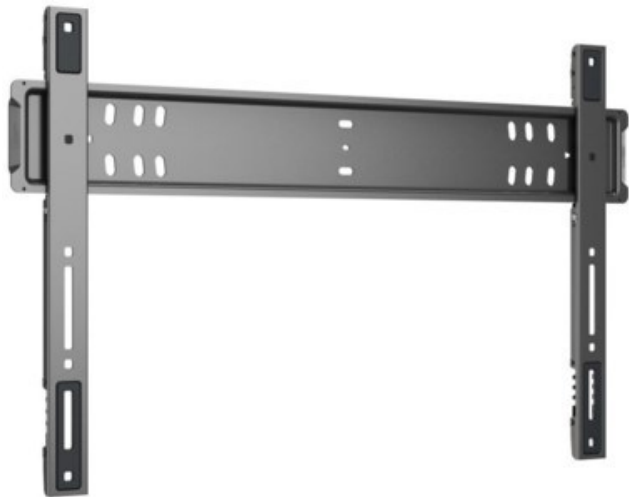

Vogels TVM 5705 TV-Wandhalterung (40-110") | schwarz

Artikelnummer 19425

Produkt-Highlights

- Hängen Sie Ihren Fernseher mit vollem Vertrauen auf – dank des GuidanceSystem™
- Nur 1,3 cm von der Wand entfernt – unsere dünnste Wandhalterung
- Entwickelt für große Premium-TVs
- Super sicher – Ihr Fernseher ist fest verankert
- Ideal für Holzständer – Dank doppelter Bohrlochreihe