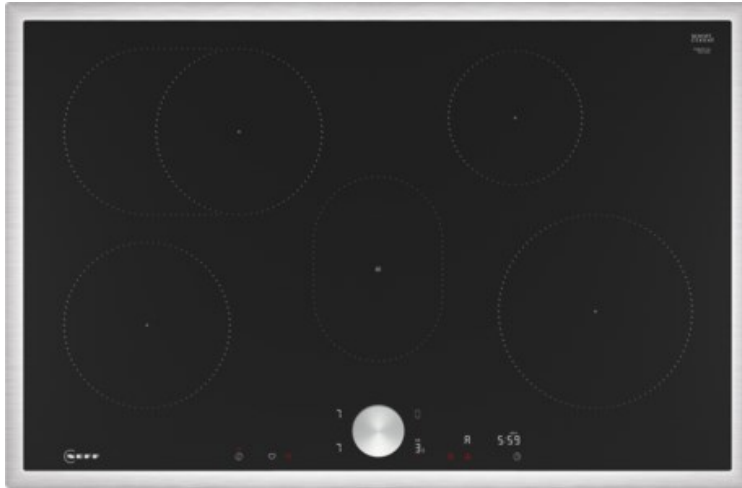

Kompetent. Sympathisch. Nah.

Unsere persönliche Empfehlung für Sie:

Neff T58STF1L0 | schwarz/edelstahl

Artikelnummer 19130

Produkt-Highlights

- **Twist Pad®:** unsere abnehmbare, magnetische Einknopf-Bedienung zum Drehen ermöglicht Ihnen eine präzise und bequeme Steuerung
- **Home Connect:** überwachen Sie Ihr Kochfeld über die App
- **Smart Hood Automatic:** die Dunstabzugshaube passt sich während des Kochens automatisch an Ihre Kochfeldeinstellungen an
- **Favourite:** speichern und verwalten Sie ihre Lieblingseinstellungen

Produkttyp

- Produkttyp: Autark-Induktionsfeld

Ausstattung & Technik

- geeignet f. EDV-geführtes Hausmanagement
- Steuerung für Dunstabzugshaube
- Schnellvorheizen-Funktion
- Turbo-Stufe
- Topferkennungssensor für jede Kochzone
- Warmhaltezone

- Restwärmeanzeige:

Restwärmeanzeige für jede Kochzone

- Anschlusswert: 7,40 kW

Bedienung

- Schalterart: abnehmbare Magnet-Drehregler
- Countdown-Timer/Kurzzeit-Wecker
- Haupt-Betriebsschalter
- Kindersicherung

Gehäuseeigenschaften

- Breite: 80,20 cm
- Höhe: 5,50 cm
- Tiefe: 52,30 cm
- Gewicht: 13,50 kg
- Farbe: edelstahl

Händler-Kontaktdaten:

Werner Hartmann GmbH
Mahlenweg 1 - 3
55758 Vollmersbach
06781 3477
hartmann.markenprofi@t-online.de
www.tp-hartmann-elektroshop.de