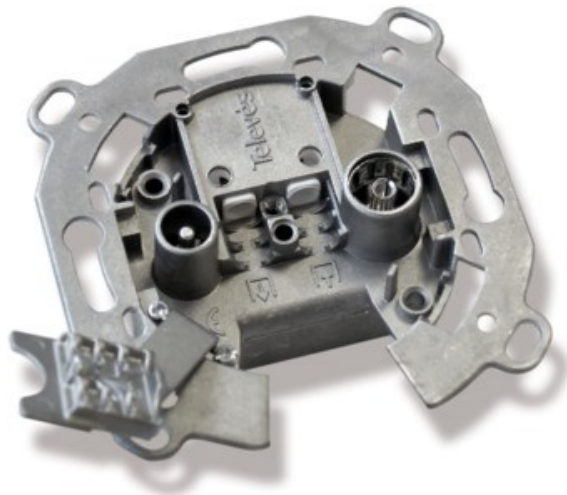

Televes UD2410ST Durchgangsdose

Artikelnummer 4572

Produkt-Highlights

- Innenleiter steckbar
- Für Innenleiter 0,65 mm bis 1,1 mm geeignet
- Sehr kleines Gehäuse
- Abgerundete Kanten an der Kabeleinführung
- Breitbandig 4-2400 MHz
- RK-tauglich
- DC-Durchlass
- UNI-Cable tauglich