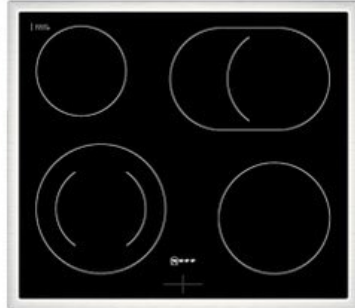

Neff EDX4P0 | edelstahl

Artikelnummer 18946

A+

Produkt-Highlights

- **Pyrolyse-Selbstreinigung:** Ihr Backofen reinigt sich selbst
- **Manuelles EasyClean:** die einfache und minutenschnelle Reinigung des Backofens
- **LED-Display:** kontrastreich und gut lesbar
- **CircoTherm®:** einzigartiges Heißluftsystem, mit dem Sie auf bis zu drei Ebenen gleichzeitig backen können
- **Bräterzone:** Extra zuschaltbare Kochzone für großes Bratgeschirr wie Bräter

- Anzahl der Garräume: 1
- Wärmequelle: Elektro

Ausstattung & Technik

- max. Temperatur: 275 °C
- Elektronik Uhr

Gehäuseeigenschaften

- versenkbare Schalter
- Breite (Kochfeld): 58,30 cm
- Höhe (Kochfeld): 4,30 cm

- Tiefe (Kochfeld): 51,30 cm
- Gewicht (Kochfeld): 7,50 kg
- Breite (Backofen): 59,40 cm
- Höhe (Backofen): 59,50 cm
- Tiefe (Backofen): 54,80 cm
- Gewicht (Backofen): 36,20 kg
- Farbe: edelstahl

Händler-Kontaktdaten: