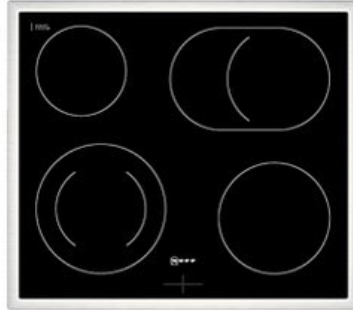

Neff EDX4P0 | edelstahl

Artikelnummer 18946

A+

Produkt-Highlights

- **Pyrolyse-Selbstreinigung:** Ihr Backofen reinigt sich selbst
- **Manuelles EasyClean:** die einfache und minutenschnelle Reinigung des Backofens
- **LED-Display:** kontrastreich und gut lesbar
- **CircoTherm®:** einzigartiges Heißluftsystem, mit dem Sie auf bis zu drei Ebenen gleichzeitig backen können
- **Bräterzone:** Extra zuschaltbare Kochzone für großes Bratgeschirr wie Bräter

Produkttyp

- Produkttyp: Einbaugeräte Set
- Kombinationsart: Einbauherd + Glaskeramikfeld

Energieeffizienz / Verbrauchswerte

- Energieeffizienzklasse: A+
- Energieeffizienzspektrum: Spektrum [A+++ bis D]
- Energieverbrauch bei Heißluft/Umluft: 0,69 kWh
- Energieverbrauch konventionell: 0,94 kWh
- Innenraum-Volumen: 71 l
- Backrohrvolumen: Large

- Anzahl der Garräume: 1
- Wärmequelle: Elektro

Ausstattung & Technik

- max. Temperatur: 275 °C
- Elektronik Uhr

Gehäuseeigenschaften

- versenkbare Schalter
- Breite (Kochfeld): 58,30 cm
- Höhe (Kochfeld): 4,30 cm

- Tiefe (Kochfeld): 51,30 cm
- Gewicht (Kochfeld): 7,50 kg
- Breite (Backofen): 59,40 cm
- Höhe (Backofen): 59,50 cm
- Tiefe (Backofen): 54,80 cm
- Gewicht (Backofen): 36,20 kg
- Farbe: edelstahl

Händler-Kontaktdaten: