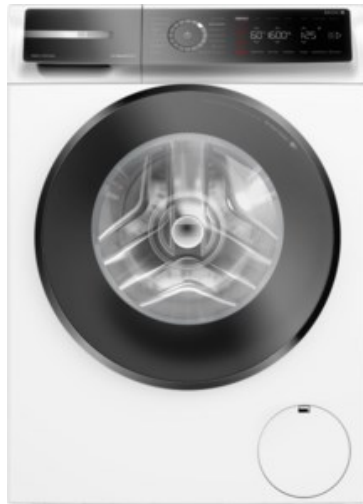

## Bosch WGB2560H0 | weiss

Artikelnummer 18744

### Ausstattung & Technik

- Fassungsvermögen Wäsche: 10 kg
- U/Min. in der max. Schleuderstufe: 1600 Upm
- Trommel-Ausführung: Edelstahl-Trommel, Schontrommel
- Restzeitanzeige
- Handwasch-Programm für Wolle