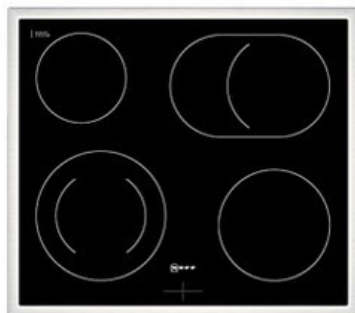

### Neff EDX4B | schwarz

Artikelnummer 18729

A

#### Produkt-Highlights

- **CircoTherm®**: einzigartiges Heißluftsystem, mit dem Sie auf bis zu drei Ebenen gleichzeitig backen können.
- **EasyClean®** - diese spezielle Reinigungshilfe ermöglicht die unkomplizierte, energiesparende Reinigung des Backofeninnenraums. Eine umweltschonende Option für die schnelle Reinigung zwischendurch.
- **LED-Display** – kontrastreich und gut lesbar
- 4 HighSpeed-Heizkörper
- 1 Zweikreis-Kochzone
- 1 Bräterzone
- Restwärmeanzeige je Kochzone
- Kochzonen: 1 x Ø 210 mm, 145 mm, 1 kW, 2,2 kW; 1 x Ø 145 mm, 1,2 kW; 1 x Ø 180 mm, 2 kW; 1 x Ø 265 mm, 170 mm, 2,4 kW, 1,6 kW
- Gesamtanschlußwert 7800 W

#### Gehäuseeigenschaften

- versenkbare Schalter
- Breite (Kochfeld): 58,30 cm
- Höhe (Kochfeld): 4,60 cm

- Tiefe (Kochfeld): 51,30 cm
- Gewicht (Kochfeld): 7 kg
- Breite (Backofen): 59,40 cm
- Höhe (Backofen): 59,50 cm
- Tiefe (Backofen): 54,80 cm
- Gewicht (Backofen): 31,70 kg
- Farbe: schwarz