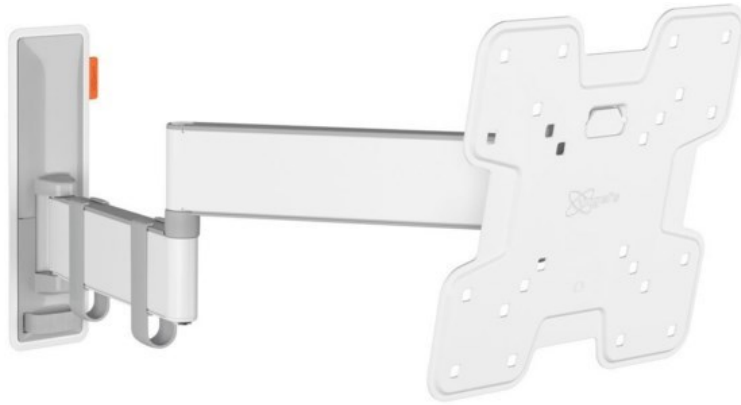

Kompetent. Sympathisch. Nah.

Unsere persönliche Empfehlung für Sie:

Vogels TVM 3245 Full-Motion+ (19-43") | weiss

Artikelnummer 16631

Produkt-Highlights

- Vollbewegliche TV-Wandhalterung für 19-43" Flachbildfernseher
- VESA-Standard: 75mm x 75mm bis 200mm x 200mm
- Drehbar um bis zu 180°
- Neigbar um bis zu 20°
- Bis zu 15 kg (max.) Tragkraft
- Sanfte OneFinger-Bewegung
- Inklusive Kabelklemme: Führen Sie Ihre Kabel vom Fernseher zur Wand
- Konzipiert für den intensiven Gebrauch