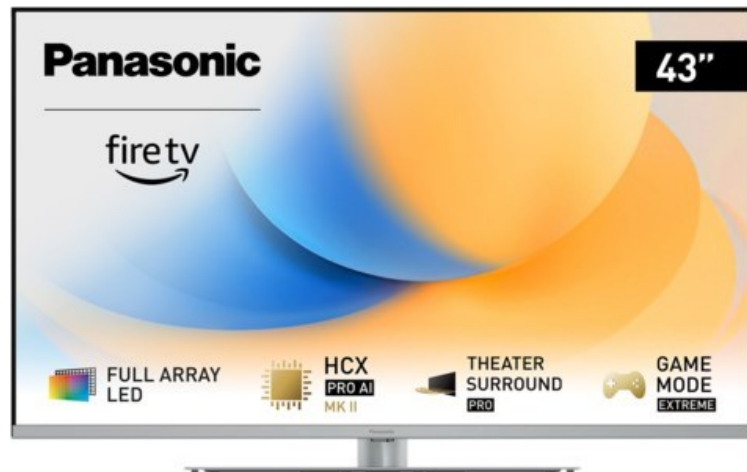

Panasonic TV-43W93AE6 | silber

Artikelnummer 18613

Produkt-Highlights

- Full-Array-LED-Hintergrundbeleuchtung mit Dimmung - Hoher Kontrast und Helligkeit, tiefes Schwarz
- HCX PRO AI Processor MK II - Hervorragende Bild- und Tonqualität dank KI-Optimierung und 144 Hz
- Theater Surround Pro - Premium-Heimkino-Sounderlebnis mit verschiedenen Klangmodi und Dolby Atmos®
- Game Mode Extreme - Perfektes Spielerlebnis mit Game Control Board, reduzierter Reaktionszeit, HDMI2.1 VRR/HFR/ALLM
- Multi HDR Ultimate - Unterstützt alle wichtigen HDR-Formate wie Dolby Vision IQ und HDR10+ Adaptive
- Panasonic Premium Fire TV - Intuitive Bedienbarkeit mit personalisierter Bedienung und Empfehlungen für Inhalte

Bildeigenschaften

- Auflösung: Ultra HD (4K)
- Hintergrundbeleuchtung: LED

Ausstattung & Technik

- Bildschirmdiagonale: 108 cm
- Bildschirmdiagonale: 43"
- max. Auflösung (Horizontal): 3840

- max. Auflösung (Vertikal): 2160
- Bildfrequenz: 120 Hz
- WLAN Ausstattung: WLAN integriert