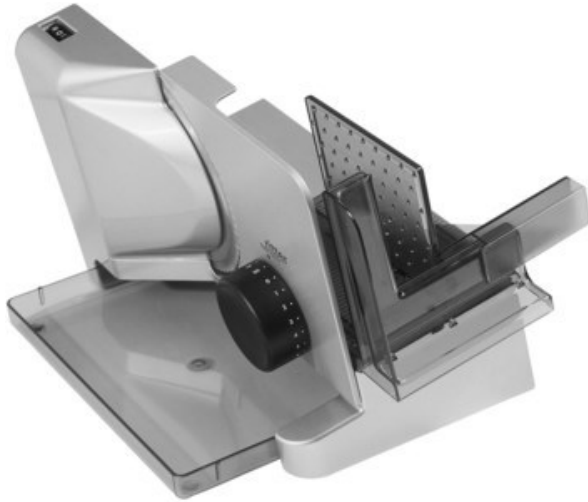

TV-HiFi-Video Volker Hahn

Kompetent. Sympathisch. Nah.

Unsere persönliche Empfehlung für Sie:

Ritter E 16 Kompakt Diagonal | silbermetallic

Artikelnummer 10658

Produkt-Highlights

- Metallausführung schräg gestellt
- Silbermetallic
- Wellenschliffmesser, 17 cm Ø
- Schnittstärkeeinstellung bis ca. 20 mm
- Sicherheits-Moment- und Dauerschalter
- Abnehmbarer Schlitten
- Schlittenweg ca. 18 cm
- Schneidgut-Auffangschale
- Kabeldepot

Ausstattung & Technik

- Leistung: 65 W
- Messer: Wellenschliffmesser
- schräge Anordnung der Schneidevorrichtung
- Auffangschale/Tablett

Bedienung

- max. Schnittstärkeeinstellung: 20 mm

Gehäuseeigenschaften

- Breite: 22,50 cm
- Höhe: 23 cm
- Tiefe: 33,50 cm

- Gewicht: 3 kg
- Farbe: silber

Händler-Kontaktdaten:

Hahn Hausgeräte TV-Hifi-Video
Bäckerstraße 25a
21447 Handorf
04133 210291
volker.hahn@elektrohahn.de
www.tp-elektrohahn.de