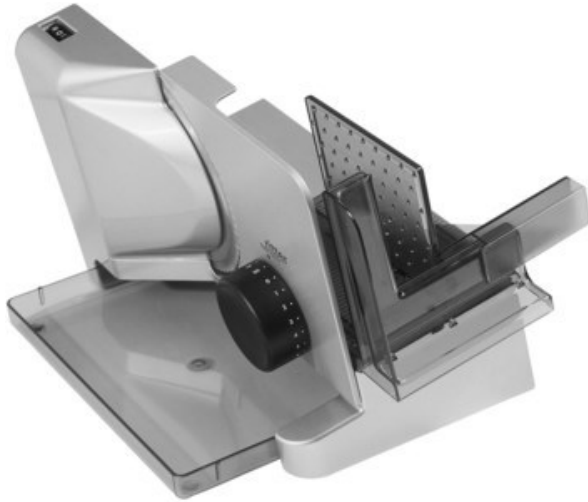

TV-HiFi-Video Volker Hahn

Kompetent. Sympathisch. Nah.

Unsere persönliche Empfehlung für Sie:

Ritter E 16 Kompakt Diagonal | silbermetallic

Artikelnummer 10658

Produkt-Highlights

- Metallausführung schräg gestellt
- Silbermetallic
- Wellenschliffmesser, 17 cm Ø
- Schnittstärkeeinstellung bis ca. 20 mm
- Sicherheits-Moment- und Dauerschalter
- Abnehmbarer Schlitten
- Schlittenweg ca. 18 cm
- Schneidgut-Auffangschale
- Kabeldepot

Ausstattung & Technik

- Leistung: 65 W
- Messer: Wellenschliffmesser
- schräge Anordnung der Schneidevorrichtung
- Auffangschale/Tablett

Bedienung

- max. Schnittstärkeeinstellung: 20 mm

- Gewicht: 3 kg
- Farbe: silber

Gehäuseeigenschaften

- Breite: 22,50 cm
- Höhe: 23 cm
- Tiefe: 33,50 cm

Händler-Kontaktdaten:

Hahn Hausgeräte TV-Hifi-Video
Bäckerstraße 25a
21447 Handorf
04133 210291
volker.hahn@elektrohahn.de
www.tp-elektrohahn.de