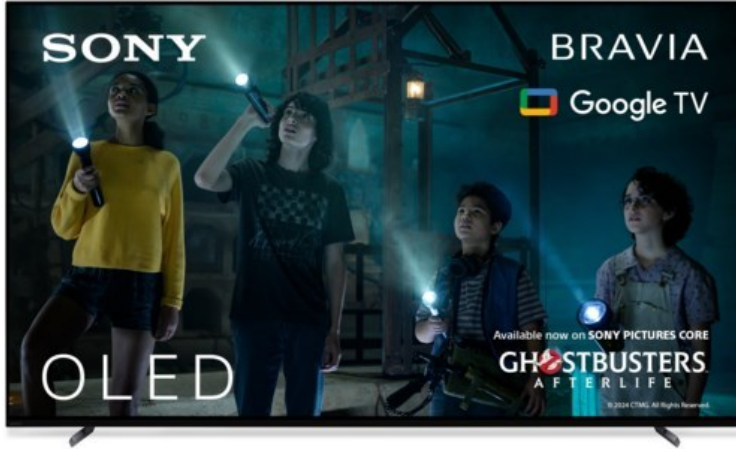

TV-HiFi-Video Volker Hahn

Kompetent. Sympathisch. Nah.

Unsere persönliche Empfehlung für Sie:

Sony XR-65A80L | titanschwarz

Artikelnummer 17938

Produkt-Highlights

- 4K OLED-TV mit XR OLED Contrast Pro Technologie
- Cognitive Processor XR, XR 4K Upscaling, XR Triluminos Pro, XR Clear Image
- Dolby Vision, Netflix Calibrated Mode, IMAX Enhanced, HDR10, HLG
- Google TV mit Google Assistant und Zugang zu Mediatheken, YouTube sowie Google Play (Apps, Spiele, uvm.)
- Streaming Service BRAVIA CORE™ integriert
- VoD Services: u.a. Netflix, Amazon Prime Video, Disney+, Apple TV+, MagentaTV, Joyn, DAZN, Sky Ticket uvm
- Chromecast Built-in, Apple AirPlay/Apple HomeKit, kompatibel mit Amazon Alexa, TV SideView™ App für (Android/iOS)
- Acoustic Surface Audio+ & Dolby Atmos
- Gaming-Menü

Bildeigenschaften

- Auflösung: Ultra HD (4K)
- HDR Wiedergabe

Ausstattung & Technik

- Bildschirmdiagonale: 164 cm
- Bildschirmdiagonale: 65"

- max. Auflösung (Horizontal): 3840
- max. Auflösung (Vertikal): 2160
- WLAN Ausstattung: WLAN integriert