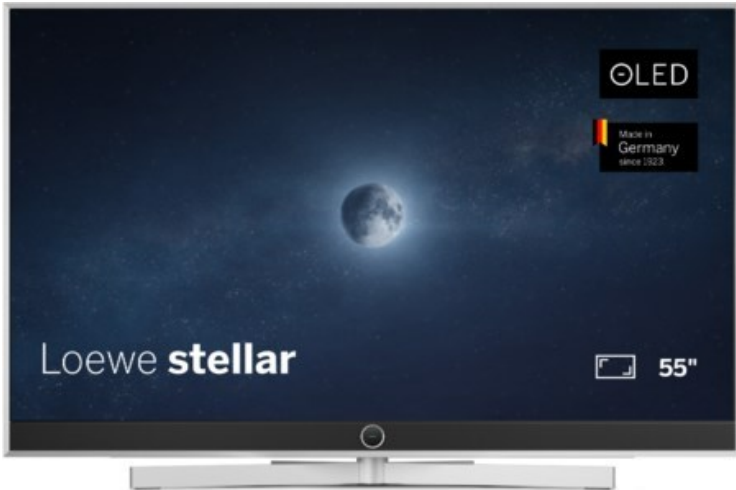

TV-HiFi-Video Volker Hahn

Kompetent. Sympathisch. Nah.

Unsere persönliche Empfehlung für Sie:

Loewe stellar. 55 dr+ | alu brushed/concrete

Artikelnummer 18565

Produkt-Highlights

- Ultra HD OLED Panel mit MLA (Micro Lens Array) & META-Technologie
- Loewe dual channel dr+ mit SSD für Multi-View und Multi-Recording
- Flexible Anschlüsse mit HDMI 2.1 und 144 Hz VRR für schnelles Konsolen-Gaming
- HDR10+ Adaptive Unterstützung
- Super-schnelles und smartes Loewe os mit App-Store und Zugriff eine großen Vielfalt an Video-on-Demand-Diensten für jeden Markt, darunter z.B. Netflix, Disney+, Samsung TV Plus, HD+, Magenta TV und vieles mehr
- 360° Craft-Design mit gebürstetem Alu, echtem Beton und cleveren Konstruktionsdetails
- Dezentos Loewe magic.light und Bodenstandfuß mit magic.motion
- Loewe stellar mini Fernbedienung mit Bluetooth und Sprachsteuerung, inklusive Alexa Skills und Bixby
- Miracast, Apple Airplay und Samsung SmartThings Unterstützung

Produkttyp

- Technologie: OLED

Energieeffizienz / Verbrauchswerte

- Energy Label Version: 2019/2013
- Energieeffizienzklasse: E
- Energieeffizienzspektrum: Spektrum [A bis G]
- Energieverbrauch (kWh/1.000h): 63 kWh/1000h
- Energieverbrauch (HDR-Wiedergabe) (kWh/1.000h): 76 kWh/1000h
- Energieeffizienzklasse (HDR-Wiedergabe): F

Bildeigenschaften

- Auflösung: Ultra HD (4K)

Ausstattung & Technik

- Bildschirmdiagonale: 139 cm

- Bildschirmdiagonale: 55"
- max. Auflösung (Horizontal): 3840
- max. Auflösung (Vertikal): 2160
- Festplattenrekorder
- WLAN Ausstattung: WLAN integriert