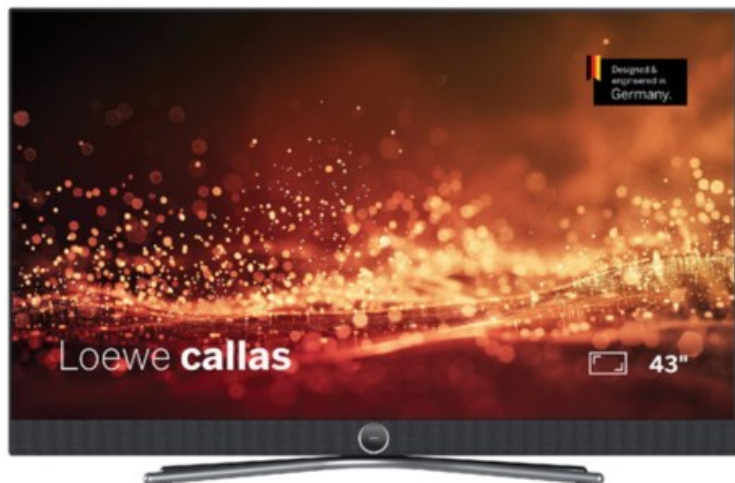

TV-HiFi-Video Volker Hahn

Kompetent. Sympathisch. Nah.

Unsere persönliche Empfehlung für Sie:

Loewe callas 43 | basaltgrau

Artikelnummer 18777

Produkt-Highlights

- Ultra HD-Auflösung mit HDR10 und Dolby Vision
- Flexible USB-Aufnahme mit Timeshift und EPG-Programmierung
- Super-schnelles Loewe os mit komfortabler Loewe remote
- Smart Entertainment mit komfortablem Streaming
- Integrierte nach vorne gerichtete Soundbar für beste Sprachverständlichkeit
- Übertreffendes Klangerlebnis mit Dolby Atmos
- Unterstützung von Alexa Skills, Miracast, Apple AirPlay und DTS Play-Fi
- Ausgefeiltes 360° Design mit drehbarem Tischfuß in Chrom
- Modulare Aufstellösungen für Tisch, Boden oder Wand für jede Wohnsituation

Bildeigenschaften

- Auflösung: Ultra HD (4K)
- Hintergrundbeleuchtung: Edge-LED
- HDR Wiedergabe

Ausstattung & Technik

- Bildschirmdiagonale: 108 cm
- Bildschirmdiagonale: 43"
- max. Auflösung (Horizontal): 3840
- max. Auflösung (Vertikal): 2160
- WLAN Ausstattung: WLAN integriert