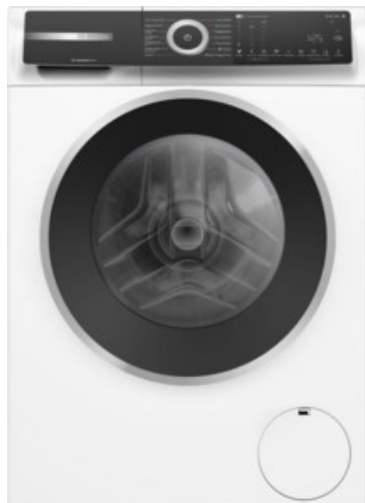

TV-HiFi-Video Volker Hahn

Kompetent. Sympathisch. Nah.

Unsere persönliche Empfehlung für Sie:

Bosch WGH244MH0 | weiss

Artikelnummer 18790

Produkt-Highlights

- **20% effizienter als die beste Energieeffizienzklasse A**
- **Mini Load:** schnelles und effizientes Waschen von Einzelteilen
- **Iron Assist:** reduziert Knitterfalten bis zu 50%
- **Home Connect:** smart vernetzte Hausgeräte erleichtern den Alltag
- **Fleckenautomatik:** entfernt 16 der hartnäckigsten Flecken ohne Vorbehandlung

Produkttyp

- Bauart: Stand-Waschmaschine

Energieeffizienz / Verbrauchswerte

- Energy Label Version: 2019/2014
- Energieeffizienzklasse: A
- Energieeffizienzspektrum: Spektrum [A bis G]
- Schleudereffizienzklasse: B
- Restfeuchte nach dem Schleudervorgang: 53 %
- Programmdauer des Eco-Programms: 228 Min.
- Betriebsgeräusch Schleudern: 70 dB(A)
- Geräuschemissionsklasse: A

- gewichteter Wasserverbrauch pro Betriebszyklus (Waschen): 50 l
- gewichteter Energieverbrauch pro 100 Betriebszyklen: 40 kWh

Ausstattung & Technik

- Fassungsvermögen Wäsche: 9 kg
- U/Min. in der max. Schleuderstufe: 1400 Upm
- Trommel-Ausführung: Edelstahl-Trommel
- Display-Typ: TFT-Display
- Restzeitanzeige
- Handwasch-Programm für Wolle

Gehäuseeigenschaften

- Höhe: 84,50 cm
- Breite: 59,80 cm
- Tiefe: 59 cm
- Gewicht: 73,50 kg
- Breite mit Verpackung: 65 cm
- Höhe mit Verpackung: 88 cm
- Tiefe mit Verpackung: 68 cm
- Gewicht mit Verpackung: 74,50 kg
- Farbe: weiß

Händler-Kontaktdaten:

Hahn Hausgeräte TV-Hifi-Video
Bäckerstraße 25a
21447 Handorf
04133 210291
volker.hahn@elektrohahn.de
www.tp-elektrohahn.de

Ihr Ansprechpartner:

Volker Hahn
volker.hahn@elektrohahn.de

Unsere Öffnungszeiten:

Montag	09:00 - 12:30 / 14:30 - 18:00
Dienstag	09:00 - 12:30 / 14:30 - 18:00
Mittwoch	09:00 - 12:30 / 00:00 - 00:00
Donnerstag	09:00 - 12:30 / 14:30 - 18:00
Freitag	09:00 - 12:30 / 14:30 - 18:00
Samstag	10:00 - 12:30