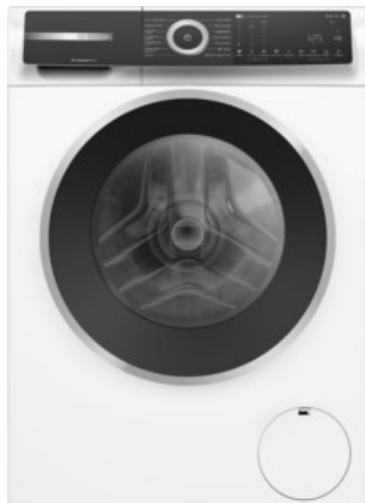

TV-HiFi-Video Volker Hahn

Kompetent. Sympathisch. Nah.

Unsere persönliche Empfehlung für Sie:

Bosch WGH244MH0 | weiss

Artikelnummer 18790

Produkt-Highlights

- **20% effizienter als die beste Energieeffizienzklasse A**
- **Mini Load:** schnelles und effizientes Waschen von Einzelteilen
- **Iron Assist:** reduziert Knitterfalten bis zu 50%
- **Home Connect:** smart vernetzte Hausgeräte erleichtern den Alltag
- **Fleckenautomatik:** entfernt 16 der hartnäckigsten Flecken ohne Vorbehandlung

Produkttyp

- Bauart: Stand-Waschmaschine

Energieeffizienz / Verbrauchswerte

- Energy Label Version: 2019/2014
- Energieeffizienzklasse: A
- Energieeffizienzspektrum: Spektrum [A bis G]
- Schleudereffizienzklasse: B
- Restfeuchte nach dem Schleudervorgang: 53 %
- Programmdauer des Eco-Programms: 228 Min.
- Betriebsgeräusch Schleudern: 70 dB(A)
- Geräuschemissionsklasse: A

- gewichteter Wasserverbrauch pro Betriebszyklus (Waschen): 50 l
- gewichteter Energieverbrauch pro 100 Betriebszyklen: 40 kWh

Ausstattung & Technik

- Fassungsvermögen Wäsche: 9 kg
- U/Min. in der max. Schleuderstufe: 1400 Upm
- Trommel-Ausführung: Edelstahl-Trommel
- Display-Typ: TFT-Display
- Restzeitanzeige
- Handwasch-Programm für Wolle

Gehäuseeigenschaften

- Höhe: 84,50 cm
- Breite: 59,80 cm
- Tiefe: 59 cm
- Gewicht: 73,50 kg
- Breite mit Verpackung: 65 cm
- Höhe mit Verpackung: 88 cm
- Tiefe mit Verpackung: 68 cm
- Gewicht mit Verpackung: 74,50 kg
- Farbe: weiß