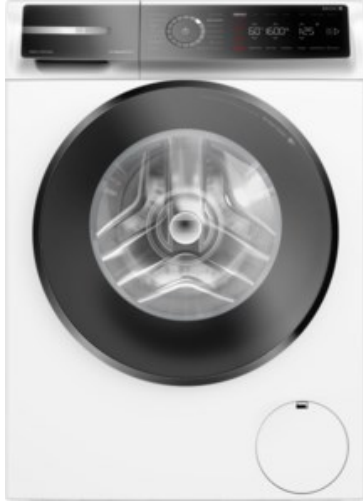

Kompetent. Sympathisch. Nah.

TV-HiFi-Video

Unsere persönliche Empfehlung für Sie:

Bosch WGB2560H0 weiss Volker Hahn

Artikelnummer: 16744

Produkt-Highlights

- **Iron Assist:** reduziert Knitterfalten bis zu 50%
- **Dampf-Option:** Weniger bügeln, mehr Zeit für dich
- **Mini Load:** schnelles und effizientes Waschen von Einzelteilen
- **Home Connect:** smart vernetzte Hausgeräte erleichtern den Alltag
- **Easy Start:** wähle mithilfe der Kurzanleitung mühelos das beste Waschprogramm

Produkttyp

- Bauart: Stand-Waschmaschine

Energieeffizienz / Verbrauchswerte

- Energy Label Version: 2019/2014
- Energieeffizienzklasse: A
- Energieeffizienzspektrum: Spektrum [A bis G]
- Schleudereffizienzklasse: A
- Restfeuchte nach dem Schleudervorgang: 43,50 %
- Programmdauer des Eco-Programms: 237 Min.
- Betriebsgeräusch Schleudern: 72 dB(A)
- Geräuschemissionsklasse: A

- gewichteter Wasserverbrauch pro Betriebszyklus (Waschen): 48 l
- gewichteter Energieverbrauch pro 100 Betriebszyklen: 35 kWh

Ausstattung & Technik

- Fassungsvermögen Wäsche: 10 kg
- U/Min. in der max. Schleuderstufe: 1600 Upm
- Trommel-Ausführung: Edelstahl-Trommel, Schontrommel
- Restzeitanzeige
- Handwasch-Programm für Wolle

Gehäuseeigenschaften

- Höhe: 84,50 cm

- Breite: 59,80 cm
- Tiefe: 59 cm
- Gewicht: 82,70 kg
- Breite mit Verpackung: 64 cm
- Höhe mit Verpackung: 88 cm
- Tiefe mit Verpackung: 68 cm
- Gewicht mit Verpackung: 83,50 kg
- Farbe: weiß

Händler-Kontaktdaten:

Hahn Hausgeräte TV-Hifi-Video
Bäckerstraße 25a
21447 Handorf
04133 210291
volker.hahn@elektrohahn.de
www.tp-elektrohahn.de

Ihr Ansprechpartner:

Volker Hahn
volker.hahn@elektrohahn.de

Unsere Öffnungszeiten:

Montag	09:00 - 12:30 / 14:30 - 18:00
Dienstag	09:00 - 12:30 / 14:30 - 18:00
Mittwoch	09:00 - 12:30 / 00:00 - 00:00
Donnerstag	09:00 - 12:30 / 14:30 - 18:00
Freitag	09:00 - 12:30 / 14:30 - 18:00
Samstag	10:00 - 12:30