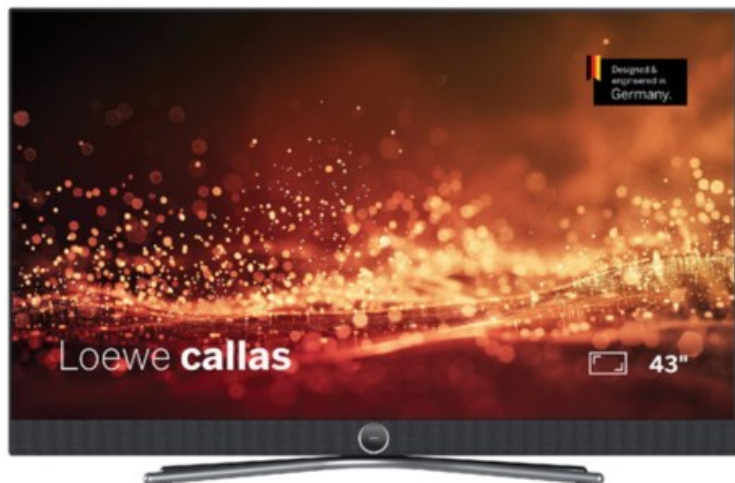

TV-HiFi-Video Volker Hahn

Kompetent. Sympathisch. Nah.

Unsere persönliche Empfehlung für Sie:

Loewe callas 43 | basaltgrau

Artikelnummer 18777

Produkttyp

- Technologie: LCD

Energieeffizienz / Verbrauchswerte

Bildeigenschaften

- Auflösung: Ultra HD (4K)
- Hintergrundbeleuchtung: Edge-LED
- HDR Wiedergabe

Ausstattung & Technik

- Bildschirmdiagonale: 108 cm
- Bildschirmdiagonale: 43"
- max. Auflösung (Horizontal): 3840
- max. Auflösung (Vertikal): 2160
- WLAN Ausstattung: WLAN integriert