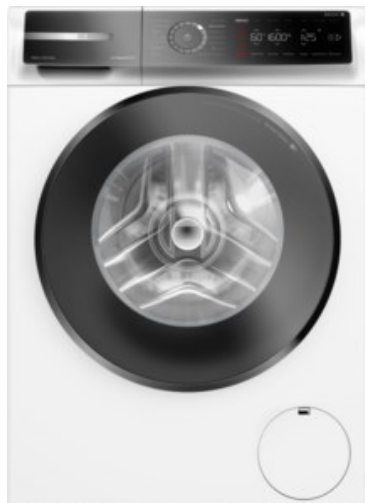

TV-HiFi-Video Volker Hahn

Kompetent. Sympathisch. Nah.

Unsere persönliche Empfehlung für Sie:

Bosch WGB2560H0 | weiss

Artikelnummer 18744

Produkt-Highlights

- **Iron Assist:** reduziert Knitterfalten bis zu 50%
- **Dampf-Option:** Weniger bügeln, mehr Zeit für dich
- **Mini Load:** schnelles und effizientes Waschen von Einzelteilen
- **Home Connect:** smart vernetzte Hausgeräte erleichtern den Alltag
- **Easy Start:** wähle mithilfe der Kurzanleitung mühelos das beste Waschprogramm

Produkttyp

- Bauart: Stand-Waschmaschine

Energieeffizienz / Verbrauchswerte

- Energy Label Version: 2019/2014
- Energieeffizienzklasse: A
- Energieeffizienzspektrum: Spektrum [A bis G]
- Schleudereffizienzklasse: A
- Restfeuchte nach dem Schleudervorgang: 43,50 %
- Programmdauer des Eco-Programms: 237 Min.
- Betriebsgeräusch Schleudern: 72 dB(A)
- Geräuschemissionsklasse: A

- gewichteter Wasserverbrauch pro Betriebszyklus (Waschen): 48 l
- gewichteter Energieverbrauch pro 100 Betriebszyklen: 35 kWh

Ausstattung & Technik

- Fassungsvermögen Wäsche: 10 kg
- U/Min. in der max. Schleuderstufe: 1600 Upm
- Trommel-Ausführung: Edelstahl-Trommel, Schontrommel
- Restzeitanzeige
- Handwasch-Programm für Wolle

Gehäuseeigenschaften

- Höhe: 84,50 cm

- Breite: 59,80 cm
- Tiefe: 59 cm
- Gewicht: 82,70 kg
- Breite mit Verpackung: 64 cm
- Höhe mit Verpackung: 88 cm
- Tiefe mit Verpackung: 68 cm
- Gewicht mit Verpackung: 83,50 kg
- Farbe: weiß

Händler-Kontaktdaten:

Hahn Hausgeräte TV-Hifi-Video
Bäckerstraße 25a
21447 Handorf
04133 210291
volker.hahn@elektrohahn.de
www.tp-elektrohahn.de

Ihr Ansprechpartner:

Volker Hahn
volker.hahn@elektrohahn.de

Unsere Öffnungszeiten:

Montag	09:00 - 12:30 / 14:30 - 18:00
Dienstag	09:00 - 12:30 / 14:30 - 18:00
Mittwoch	09:00 - 12:30 / 00:00 - 00:00
Donnerstag	09:00 - 12:30 / 14:30 - 18:00
Freitag	09:00 - 12:30 / 14:30 - 18:00
Samstag	10:00 - 12:30